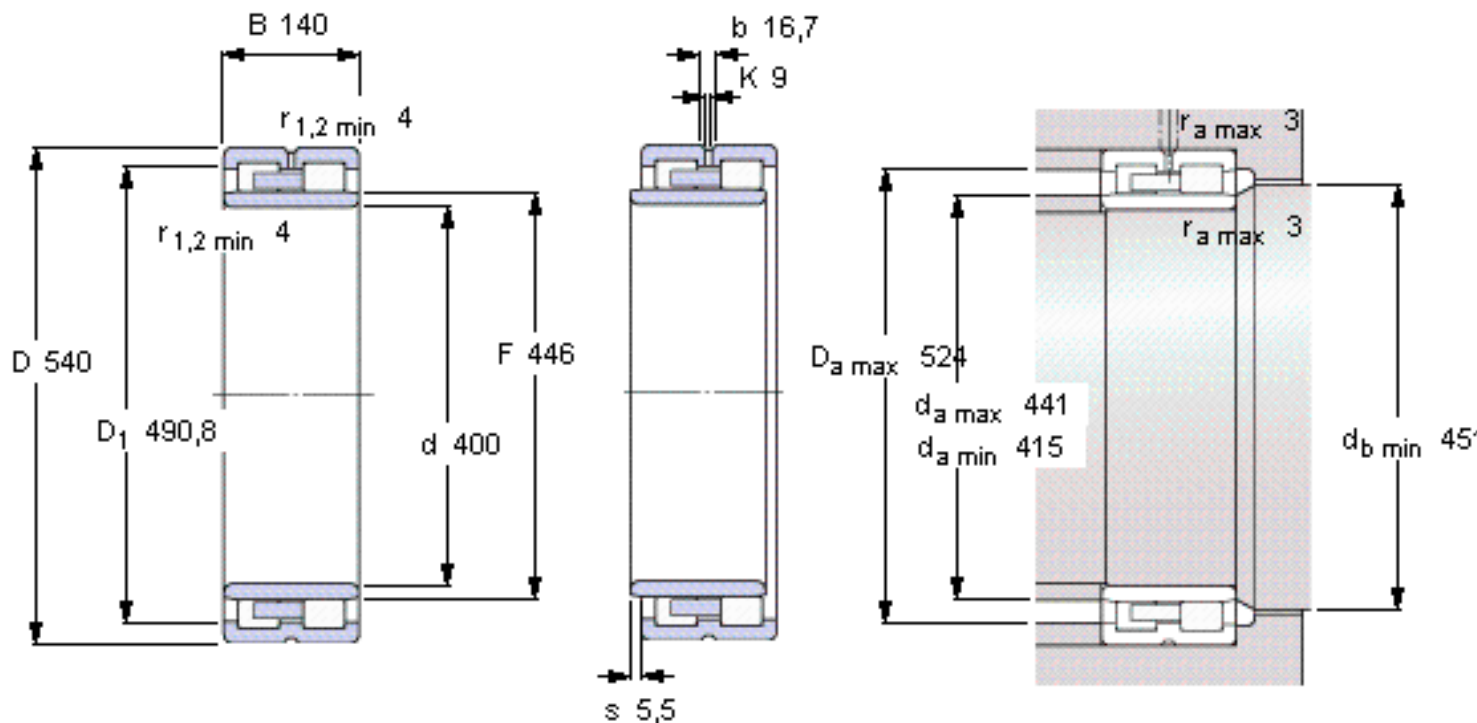

SKF NNU 4980 B/SPW33参数

主要尺寸	d	400	mm	-
	D	540	mm	-
	B	140	mm	-
基本额定载荷	C	1470000	N	动载荷
	$C_0$	3800000	N	静载荷
疲劳载荷极限	$P_u$	335000	N	-
可达转速	Grease	1300	r/min	-
	Oil-air	1500	r/min	-
重量	重量	88000	g	-
型号	型号	NNU 4980 B/SPW33	-	-

SKF NNU 4980 B/SPW33图片

参考资料: <http://www.sozhou.com/p/b7271d42.html>