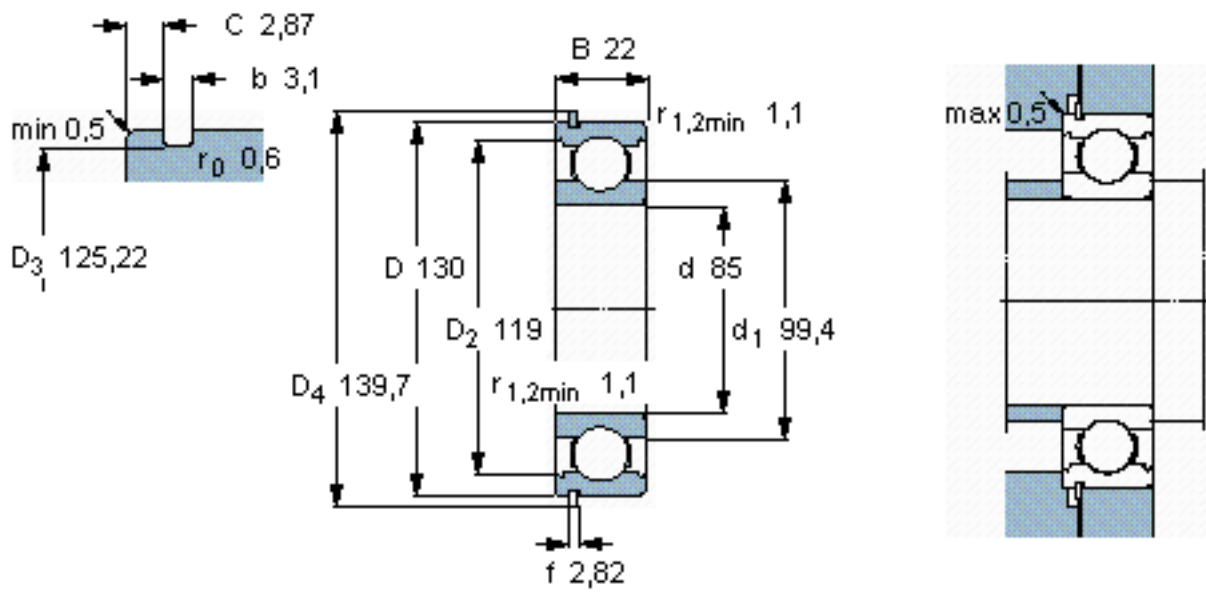

SKF 6017 N *参数

主要尺寸	d	85	mm	-
	D	130	mm	-
	B	22	mm	-
基本额定载荷	C	52000	N	动载荷
	C_0	43000	N	静载荷
疲劳载荷极限	P_u	1760	N	-
额定转速	参考转速	11000	r/min	-
	极限转速	6700	r/min	-
重量	重量	890	g	-
型号	* SKF 探索者轴承	6017 N *	-	-
	* SKF 探索者轴承	SP 130	-	-

SKF 6017 N *图片

参考资料:<http://www.sozhou.com/p/b767a9de.html>