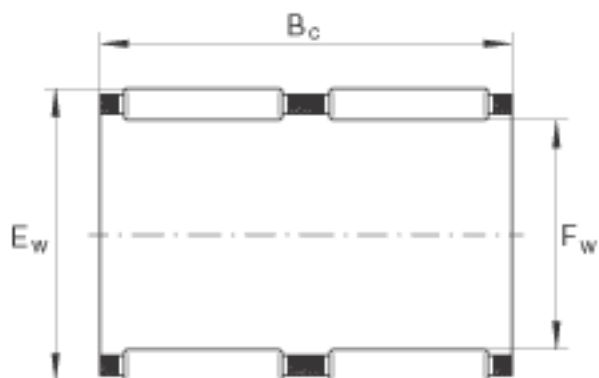

INA K95X103X40-ZW参数

尺寸	F_w	95	mm	-
	E_w	103	mm	-
	B_c	40	mm	-
重量	m	266	g	质量
基本额定载荷	C_r	83000	N	基本额定动载荷, 径向
	C_{0r}	228000	N	基本额定静载荷, 径向
	C_{ur}	32500	N	疲劳极限载荷, 径向
极限转速	n_G	4950	r/min	极限转速
参考转速	n_B	3200	r/min	参考转速

INA K95X103X40-ZW图片

参考资料:<http://www.sozhou.com/p/b7733599.html>