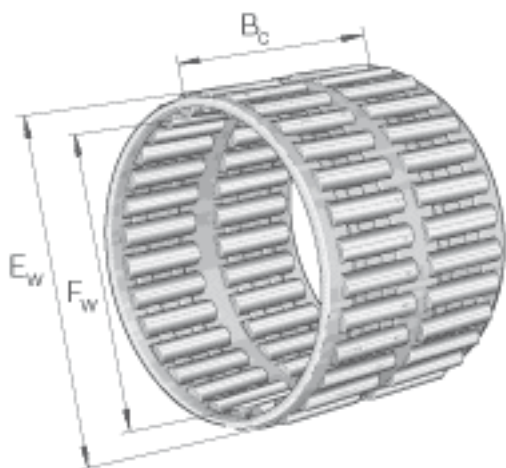

INA K95X103X40-ZW参数

尺寸	F_w	95	mm	-
	E_w	103	mm	-
	B_c	40	mm	-
重量	m	266	g	质量
基本额定载荷	C_r	83000	N	基本额定动载荷, 径向
	C_{0r}	228000	N	基本额定静载荷, 径向
	C_{ur}	32500	N	疲劳极限载荷, 径向
极限转速	n_G	4950	r/min	极限转速
参考转速	n_B	3200	r/min	参考转速

INA K95X103X40-ZW图片

参考资料:<http://www.sozhou.com/p/b7733599.html>