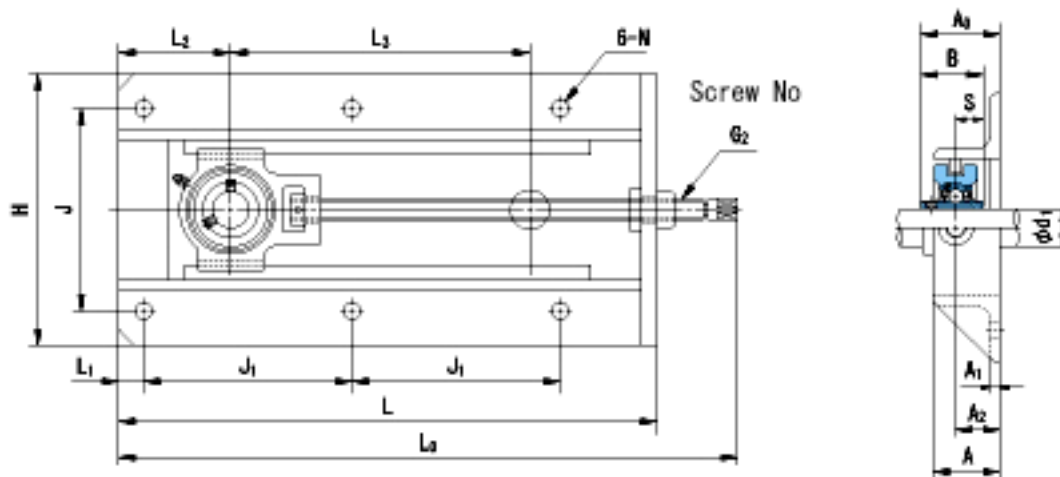

NACHI UCECH205参数

外形尺寸	H	99	mm	-	
	H1	64	mm	-	
	L	70	mm	-	
安装尺寸	d1	25	mm	-	
	A	40	mm	-	
	G	PF3/4	mm	-	
	l	19	mm	-	
	B	34	mm	-	
	S	14.3	mm	-	
	E	0	mm	-	
	重量	Mass	740	g	重量
	基本额定载荷	Cr	14000	N	动载荷
Cor		7900	N	静载荷	
极限速度	Grease	-	r/min	脂润滑	
	Oil	-	r/min	油润滑	

NACHI UCECH205图片

参考资料:<http://www.sozhou.com/p/b78650d3.html>