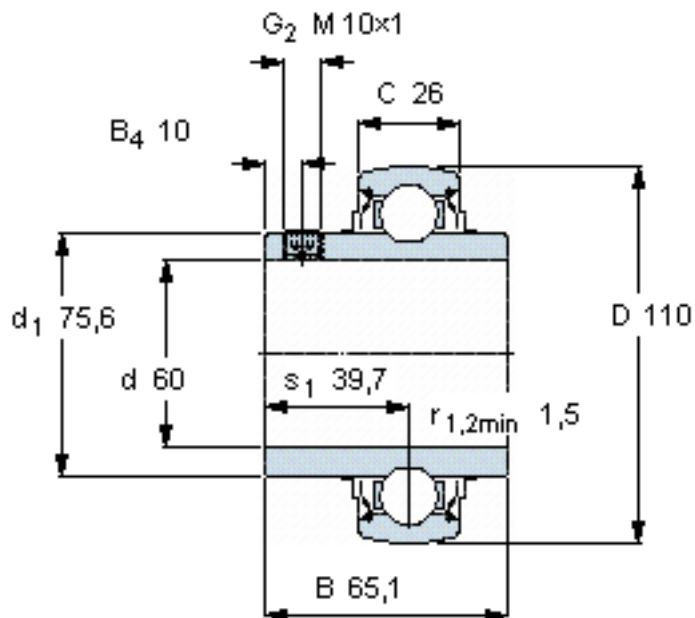

SKF YAR 212-2FW/VA201参数

主要尺寸	d	60	mm	-
	D	110	mm	-
	B	65.1	mm	-
	C	26	mm	-
基本额定载荷	$C_0$	36000	N	静载荷
重量	重量	1300	g	-
型号	型号	YAR 212-2FW/VA201	-	-

SKF YAR 212-2FW/VA201图片

六角键销尺寸 [mm]

5

推荐的紧固扭矩 [Nm]

16,5

参考资料: <http://www.sozhou.com/p/b7b06650.html>

六角键销尺寸 [mm]

5

推荐的紧固扭矩 [Nm]

16,5