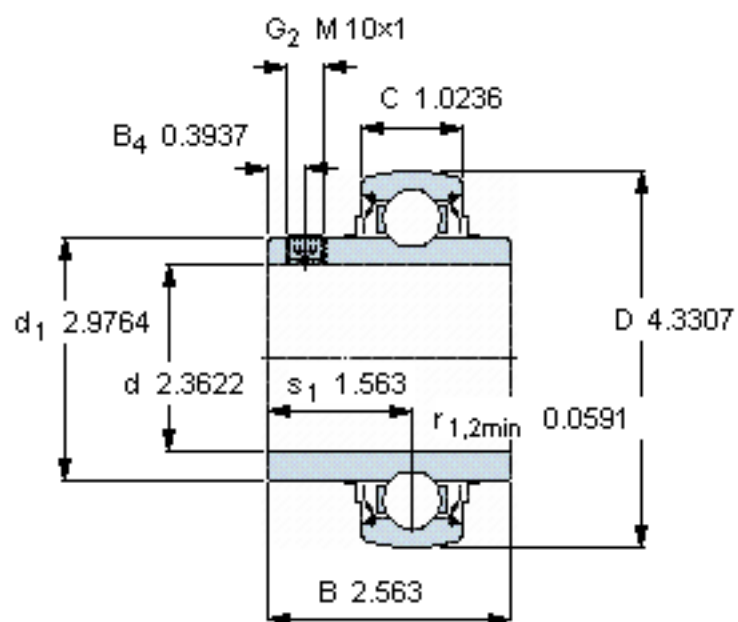

SKF YAR 212-2FW/VA201参数

主要尺寸	d	60	mm	-
	D	110	mm	-
	B	65.1	mm	-
	C	26	mm	-
基本额定载荷	$C_0$	36000	N	静载荷
重量	重量	1300	g	-
型号	型号	YAR 212-2FW/VA201	-	-

SKF YAR 212-2FW/VA201图片

六角键销尺寸 [mm]

5

推荐的紧固扭矩 [Nm]

16,5

参考资料: <http://www.sozhou.com/p/b7b06650.html>

六角键销尺寸 [mm]

5

推荐的紧固扭矩 [Nm]

16,5