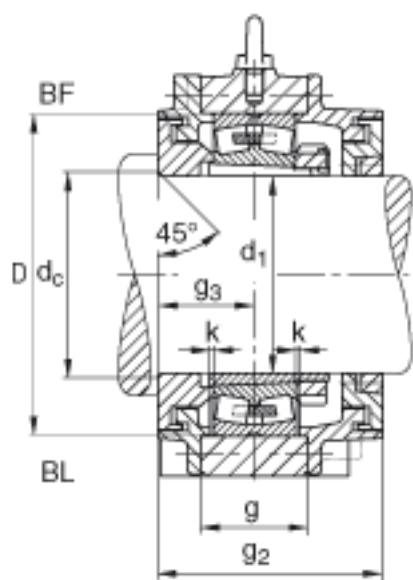

FAG BND2280-H-C-Y-BL-S参数

尺寸	d ₁	380	mm	-
	a	1430	mm	-
	h ₁	900	mm	-
	b	450	mm	-
	c	145	mm	-
	D	720	mm	-
	d _c	404	mm	-
	g	229	mm	-
	g ₃	216.5	mm	-
	h	450	mm	-
	k	5	mm	-
	m	1160	mm	-
	n	240	mm	-
	s	M64		-
说明	s ₂	M30		-
尺寸	t	790	mm	-
	u	72	mm	-
	v	90	mm	-
说明	s ₂	8		数量
		22280K		型号, 轴承
其他		H3180-HG		质量, 紧定套
说明		BND2280		型号, 轴承座
尺寸	g ₂	498	mm	-
重量	m ₁	940000	g	质量, 轴承座

FAG BND2280-H-C-Y-BL-S图片

参考资料:<http://www.sozhou.com/p/b80439ef.html>