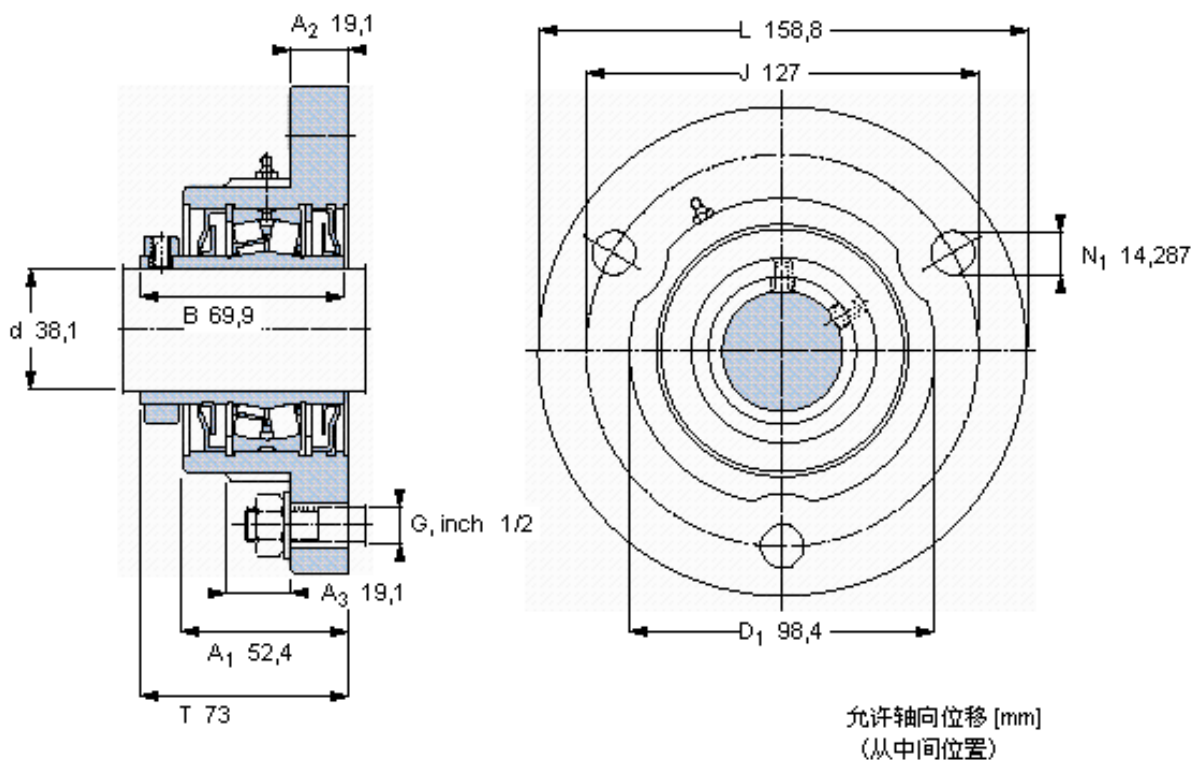

SKF FYR 1.1/2-18参数

主要尺寸	d	38.1	mm	-
	A ₁	52.4	mm	-
	J	127	mm	-
	L	158.8	mm	-
	T	73	mm	-
基本额定载荷	C	73800	N	动载荷
	C ₀	81500	N	静载荷
极限转速	极限转速	6000	r/min	-
重量	重量	3810	g	-
型号	型号	FYR 1.1/2-18	-	-
基本轴承型号	基本轴承型号	22208	-	-

SKF FYR 1.1/2-18图片

参考资料: <http://www.sozhou.com/p/b80a4b21.html>

允许轴向位移 [mm]
 (从中间位置)