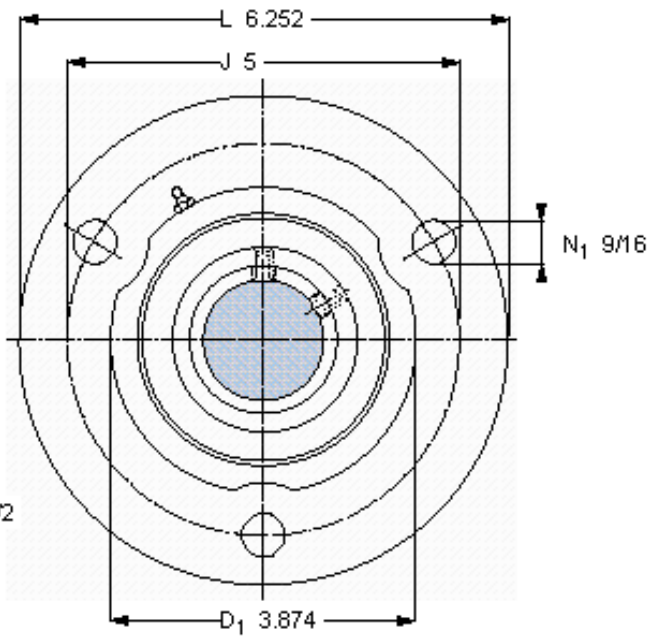

SKF FYR 1.1/2-18参数

主要尺寸	d	38.1	mm	-
	A ₁	52.4	mm	-
	J	127	mm	-
	L	158.8	mm	-
	T	73	mm	-
基本额定载荷	C	73800	N	动载荷
	C ₀	81500	N	静载荷
极限转速	极限转速	6000	r/min	-
重量	重量	3810	g	-
型号	型号	FYR 1.1/2-18	-	-
基本轴承型号	基本轴承型号	22208	-	-

SKF FYR 1.1/2-18图片

参考资料: <http://www.sozhou.com/p/b80a4b21.html>

允许轴向位移 [mm]
 (从中间位置)