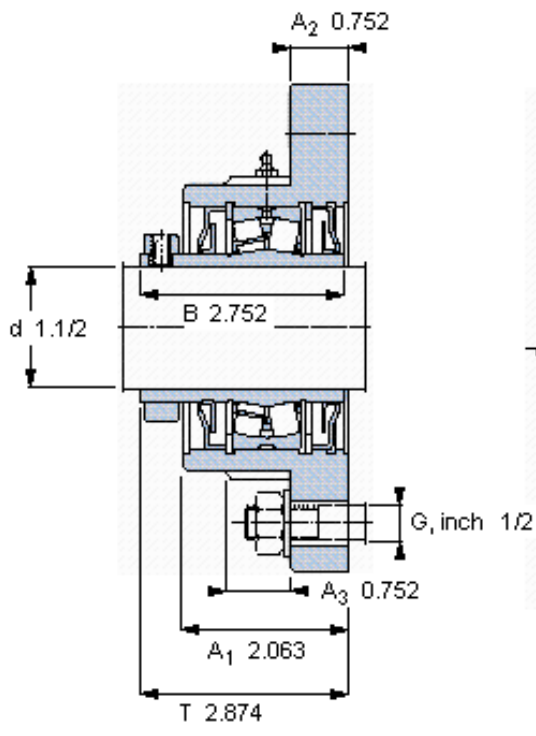

SKF FYR 1.1/2-18参数

主要尺寸	d	38.1	mm	-
	A ₁	52.4	mm	-
	J	127	mm	-
	L	158.8	mm	-
	T	73	mm	-
基本额定载荷	C	73800	N	动载荷
	C ₀	81500	N	静载荷
极限转速	极限转速	6000	r/min	-
重量	重量	3810	g	-
型号	型号	FYR 1.1/2-18	-	-
基本轴承型号	基本轴承型号	22208	-	-

SKF FYR 1.1/2-18图片

参考资料: <http://www.sozhou.com/p/b80a4b21.html>

允许轴向位移 [mm]
 (从中间位置)