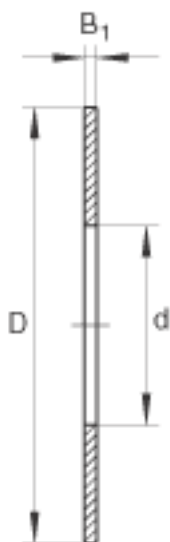

INA TWD3446参数

尺寸	d	53.975	mm	-
	D	73.02	mm	-
	B ₁	3.2	mm	-
重量	m	48	g	质量

INA TWD3446图片

参考资料:<http://www.sozhou.com/p/b8338f72.html>