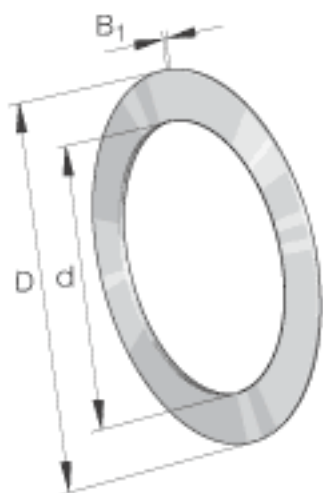

INA TWD3446参数

尺寸	d	53.975	mm	-
	D	73.02	mm	-
	B ₁	3.2	mm	-
重量	m	48	g	质量

INA TWD3446图片

参考资料:<http://www.sozhou.com/p/b8338f72.html>