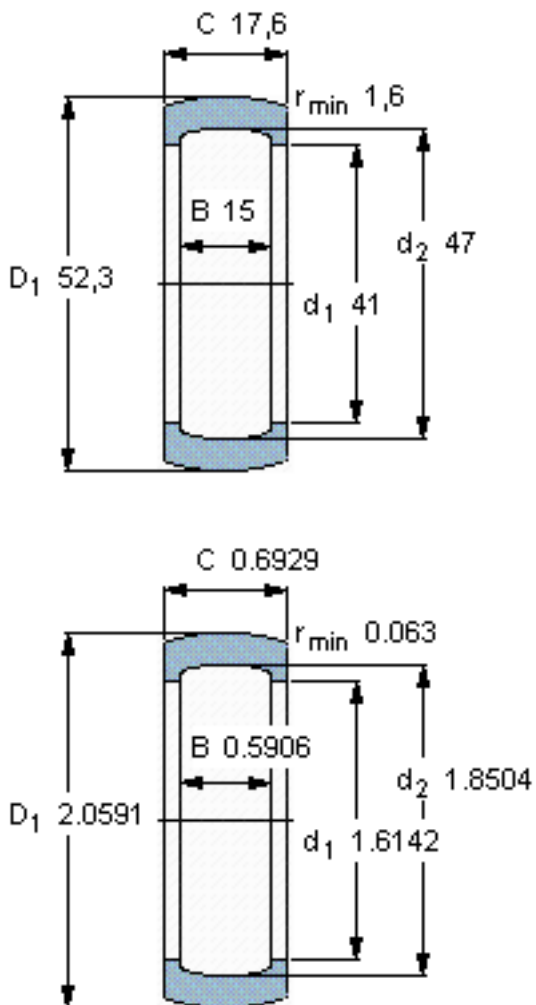

SKF R 5参数

轴承外径	D	47	mm	-
座圈	B	15	mm	-
	C	17.6	mm	-
	$d_1$	41	mm	-
	$d_2$	47	mm	-
	$D_1$	52.3	mm	-
	r	1.6	mm	-
	重量	重量	12	g
型号	型号	R 5	-	-
说明	**仅限用于轴承	**	-	-

SKF R 5图片

参考资料:<http://www.sozhou.com/p/b84645a2.html>