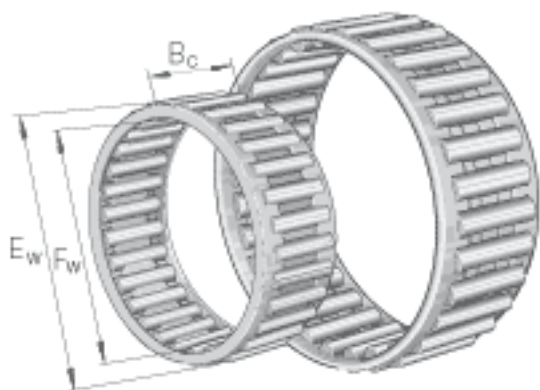

INA K14X18X17参数

尺寸	F_w	14	mm	-
	E_w	18	mm	-
	B_c	17	mm	-
重量	m	8	g	质量
基本额定载荷	C_r	10800	N	基本额定动载荷, 径向
	C_{0r}	14400	N	基本额定静载荷, 径向
	C_{ur}	1890	N	疲劳极限载荷, 径向
极限转速	n_G	25000	r/min	极限转速
参考转速	n_B	17300	r/min	参考转速

INA K14X18X17图片

参考资料:<http://www.sozhou.com/p/b8a7bc7d.html>