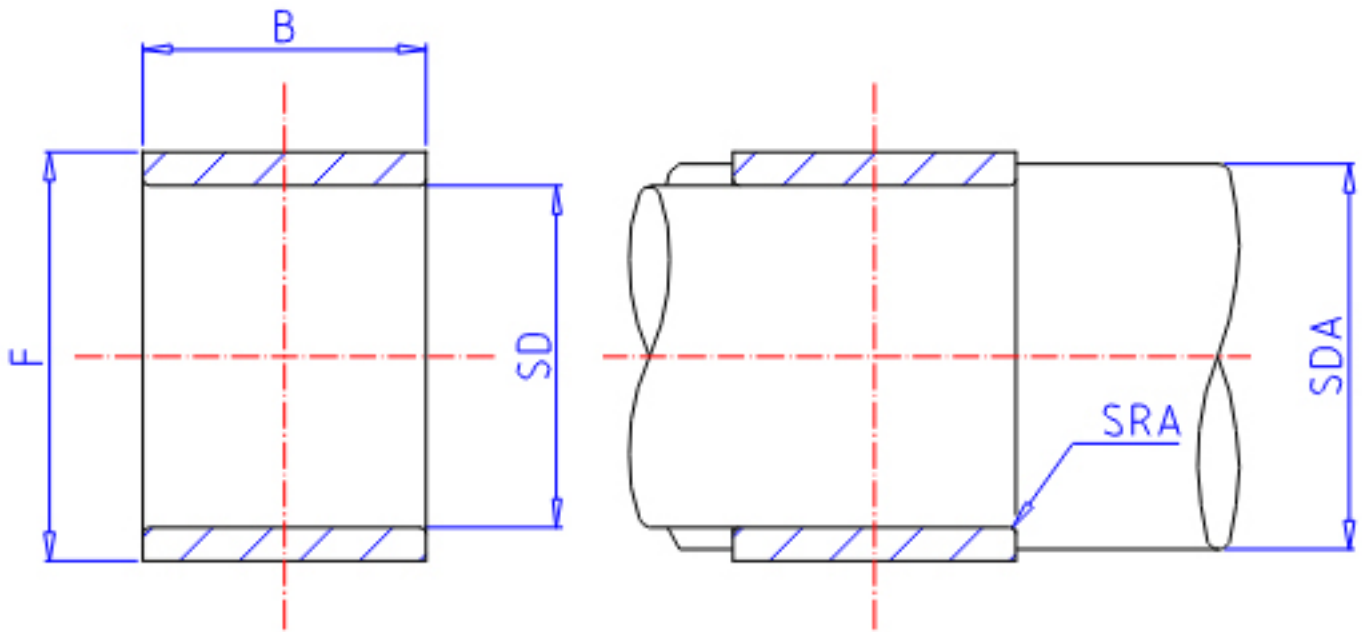

参考资料:<http://www.sozhou.com/p/b8b029f9.html>