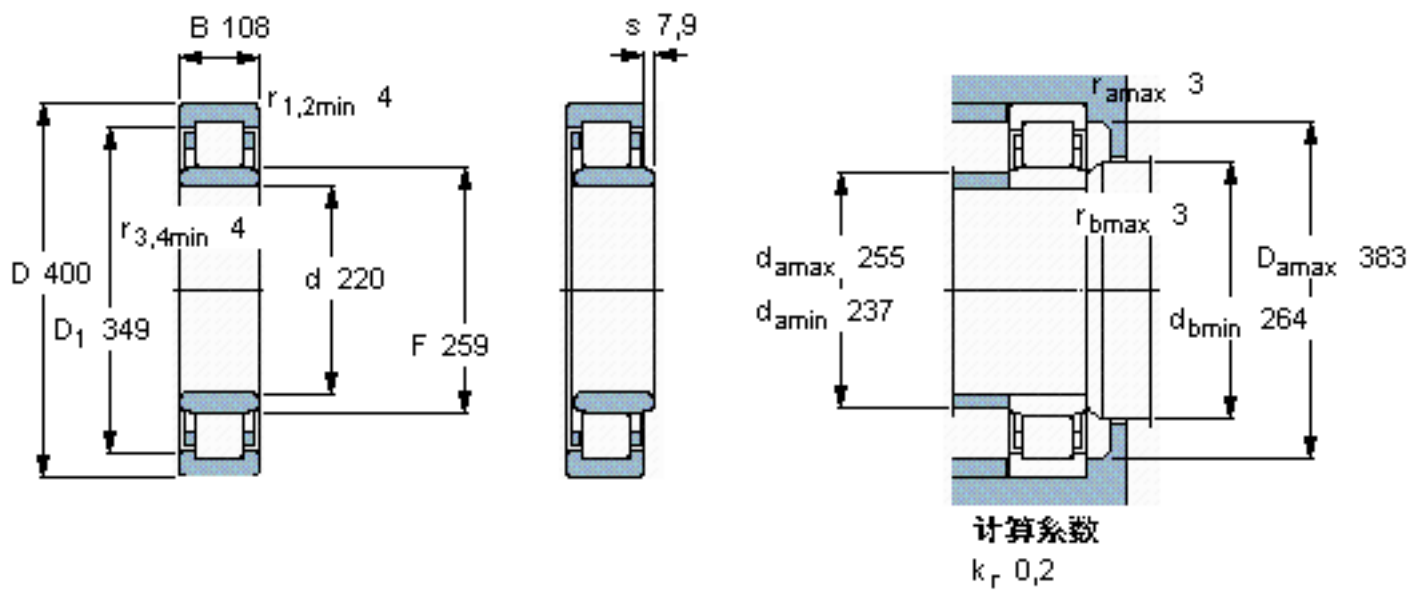

SKF NU 2244 ECMA参数

主要尺寸	d	220	mm	-
	D	400	mm	-
	B	108	mm	-
基本额定载荷	C	1570000	N	动载荷
	C_0	2280000	N	静载荷
疲劳载荷极限	P_u	212000	N	-
额定转速	参考转速	1600	r/min	-
	极限转速	2400	r/min	-
重量	重量	62500	g	-
型号	* SKF 探索者轴承	NU 2244 ECMA	-	-
角圈	型号	-	-	-

SKF NU 2244 ECMA图片

参考资料:<http://www.sozhou.com/p/b8bb6fe6.html>

计算系数
 k_r 0,2