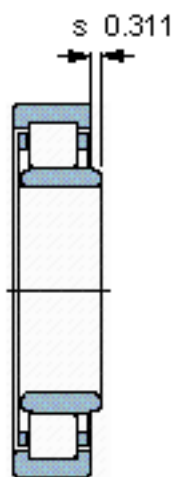

SKF NU 2244 ECMA参数

主要尺寸	d	220	mm	-
	D	400	mm	-
	B	108	mm	-
基本额定载荷	C	1570000	N	动载荷
	C_0	2280000	N	静载荷
疲劳载荷极限	P_u	212000	N	-
额定转速	参考转速	1600	r/min	-
	极限转速	2400	r/min	-
重量	重量	62500	g	-
型号	* SKF 探索者轴承	NU 2244 ECMA	-	-
角圈	型号	-	-	-

SKF NU 2244 ECMA图片

参考资料:<http://www.sozhou.com/p/b8bb6fe6.html>

计算系数
 k_r 0,2