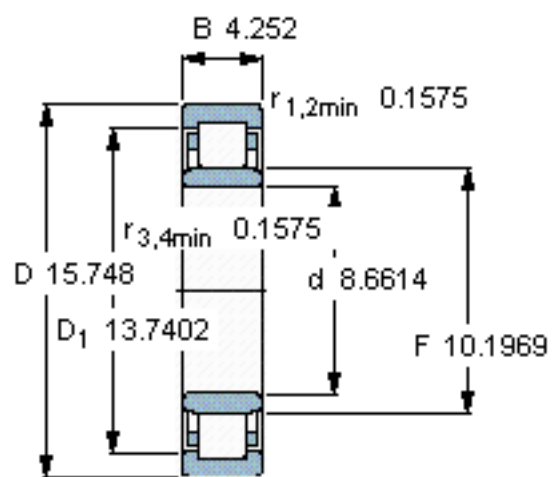

SKF NU 2244 ECMA参数

主要尺寸	d	220	mm	-
	D	400	mm	-
	B	108	mm	-
基本额定载荷	C	1570000	N	动载荷
	C_0	2280000	N	静载荷
疲劳载荷极限	P_u	212000	N	-
额定转速	参考转速	1600	r/min	-
	极限转速	2400	r/min	-
重量	重量	62500	g	-
型号	* SKF 探索者轴承	NU 2244 ECMA	-	-
角圈	型号	-	-	-

SKF NU 2244 ECMA图片

参考资料:<http://www.sozhou.com/p/b8bb6fe6.html>

计算系数
 k_r 0,2