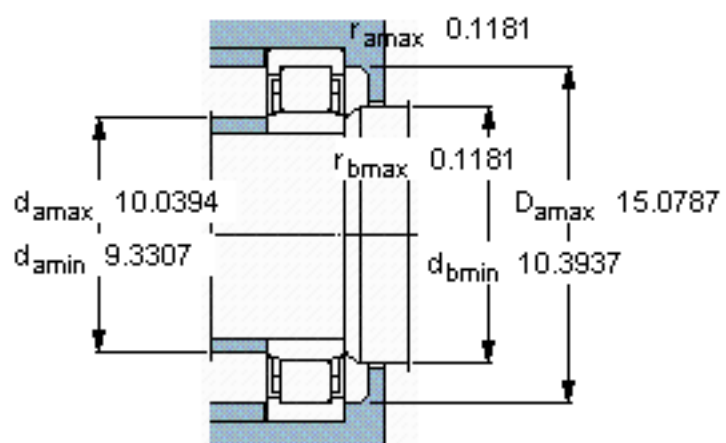

SKF NU 2244 ECMA参数

主要尺寸	d	220	mm	-
	D	400	mm	-
	B	108	mm	-
基本额定载荷	C	1570000	N	动载荷
	C_0	2280000	N	静载荷
疲劳载荷极限	P_u	212000	N	-
额定转速	参考转速	1600	r/min	-
	极限转速	2400	r/min	-
重量	重量	62500	g	-
型号	* SKF 探索者轴承	NU 2244 ECMA	-	-
角圈	型号	-	-	-

SKF NU 2244 ECMA图片

参考资料:<http://www.sozhou.com/p/b8bb6fe6.html>

计算系数
 k_r 0,2