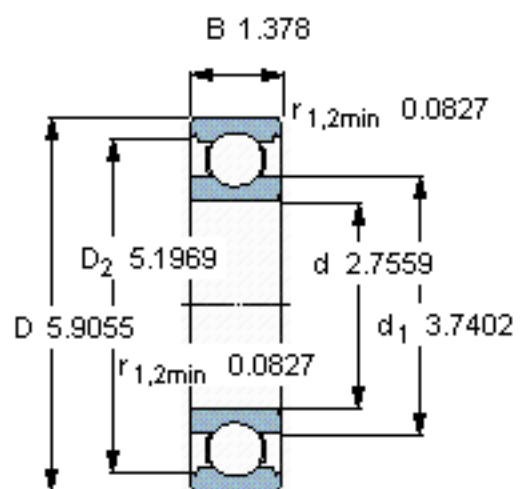

计算系数
 k_r 0,03
 f_0 13