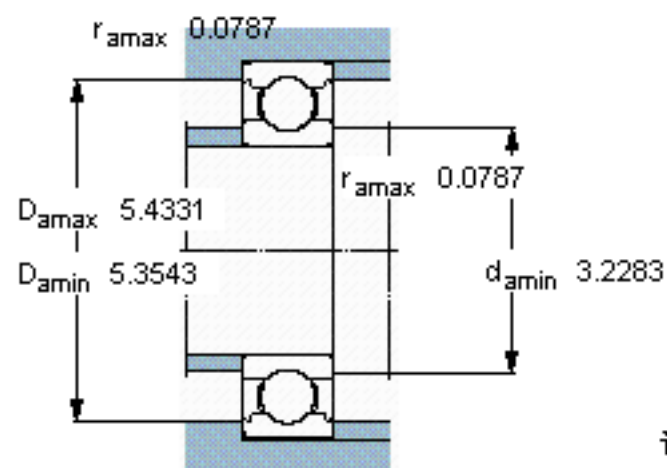

计算系数
 k_r 0,03
 f_0 13