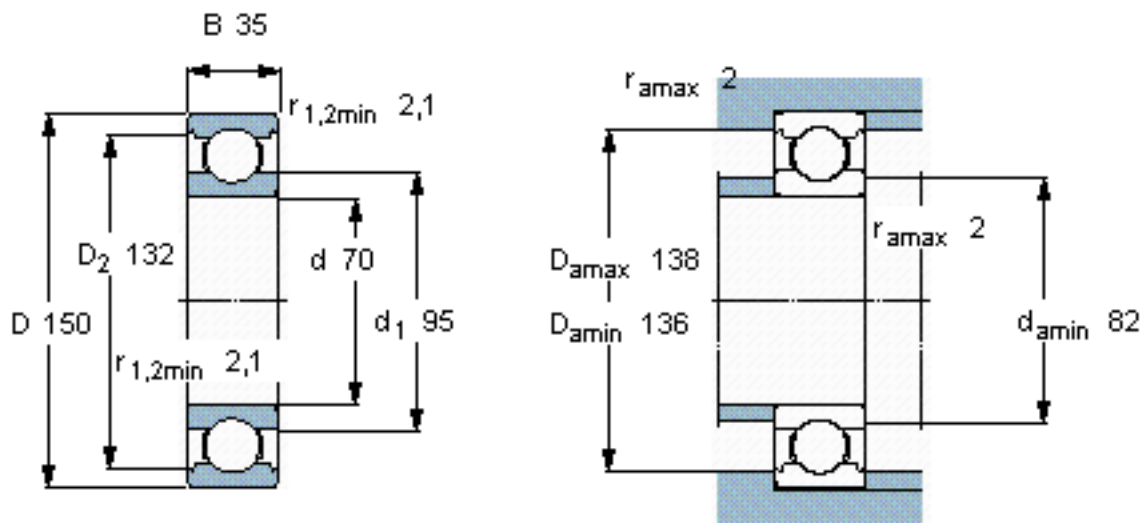

SKF 6314/C3VL0241参数

主要尺寸	d	70	mm	-
	D	150	mm	-
	B	35	mm	-
基本额定载荷	C	111000	N	动载荷
	C_0	68000	N	静载荷
疲劳载荷极限	P_u	2750	N	-
额定转速	参考转速	9500	r/min	-
	极限转速	6300	r/min	-
重量	重量	2500	g	-
型号	型号	6314/C3VL0241	-	-

SKF 6314/C3VL0241图片