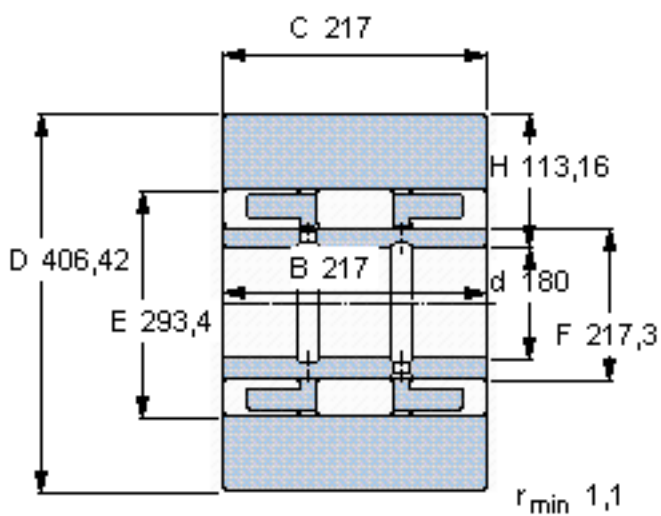

SKF 315020 AB参数

主要尺寸	D	406.42	mm	-
	d	180	mm	-
	B	217	mm	-
	C	217	mm	-
	H	113.16	mm	-
基本额定载荷	C	1870000	N	动载荷
	C_0	3100000	N	静载荷
最大径向载荷	F_r	1500000	N	-
	F_{0r}	2120000	N	-
重量	重量	165000	g	-
型号	型号	315020 AB	-	-

SKF 315020 AB图片

参考资料:<http://www.sozhou.com/p/b9014344.html>