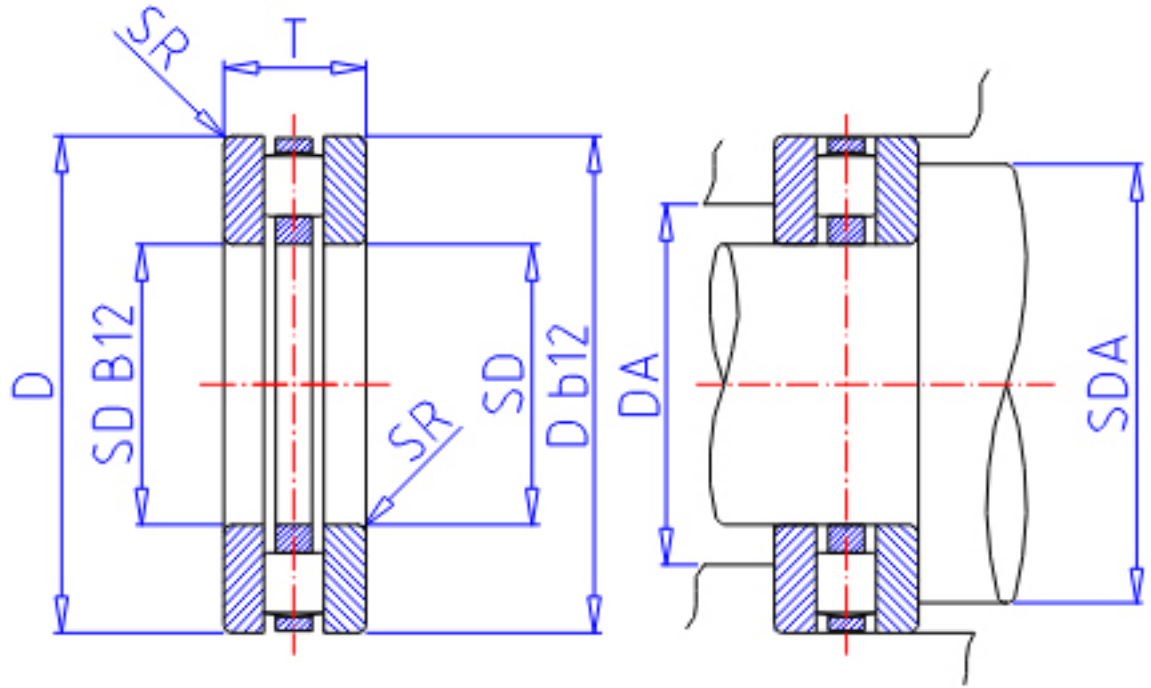

IKO AZ 9016026参数

轴径	STDRT	90	mm	轴径
型号	ORDER	AZ 9016026		型号
重量	MASS	2710.0	g	重量
主要尺寸	SD	90	mm	内径
	D	160	mm	外径
	T	26	mm	宽度
	SR	1.5	mm	(最大)
	SDA	149	mm	(最小)
基本额定载荷	CA	189000	N	动载荷
	COA	871000	N	径向静载荷

IKO AZ 9016026图片