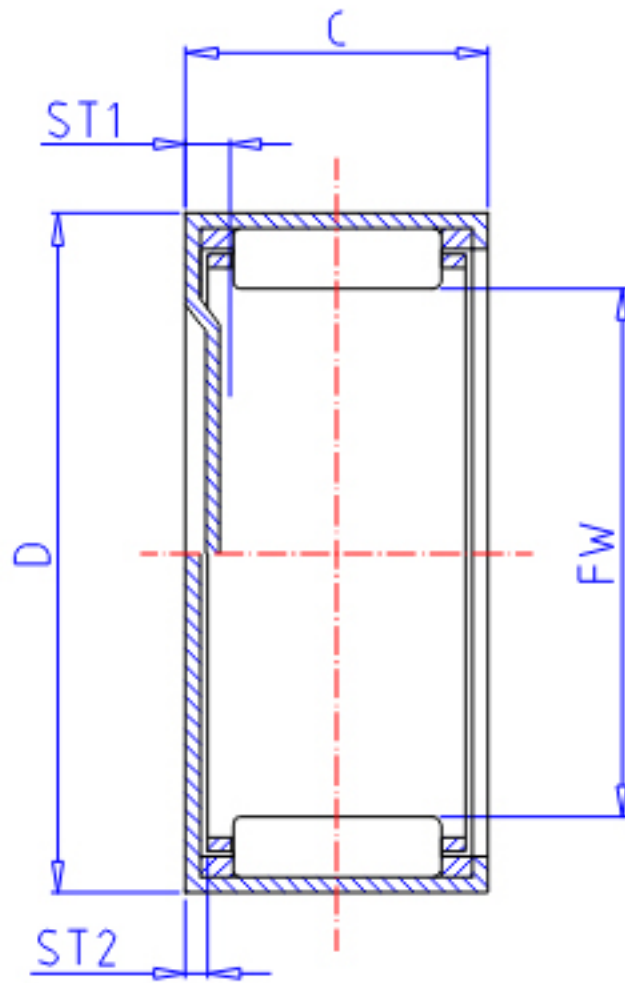

IKO TAM 1620参数

轴径	STDRT	16	mm	轴径
型号	ORDER	TAM 1620		型号
重量	MASS	27.00	g	重量
主要尺寸	FW	16	mm	内径
	D	24	mm	外径
	C	20	mm	宽度
	ST1	0.0	mm	-
	ST2	1.3	mm	-
基本额定载荷	CR	14700	N	动载荷
	COR	19100	N	静载荷

IKO TAM 1620图片

参考资料:<http://www.sozhou.com/p/b9654202.html>