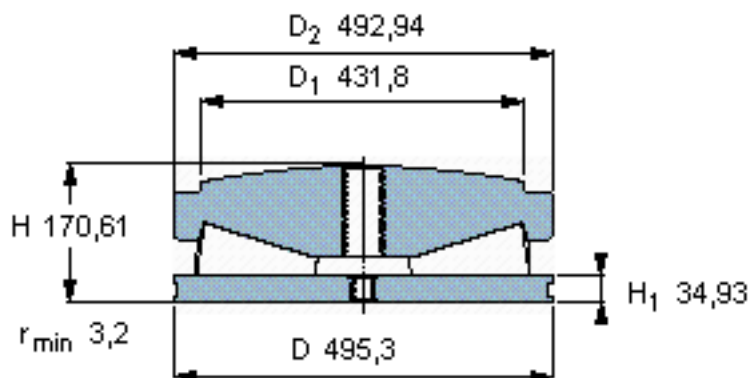

SKF 353024 B参数

主要尺寸	D	495.3	mm	-
	D ₂	492.94	mm	-
	H	170.61	mm	-
基本额定载荷	C ₀	26000000	N	静载荷
重量	重量	205000	g	-
型号	型号	353024 B	-	-

SKF 353024 B图片

球面垫圈的半径 R 1066,8

球面垫圈的半径 R 42