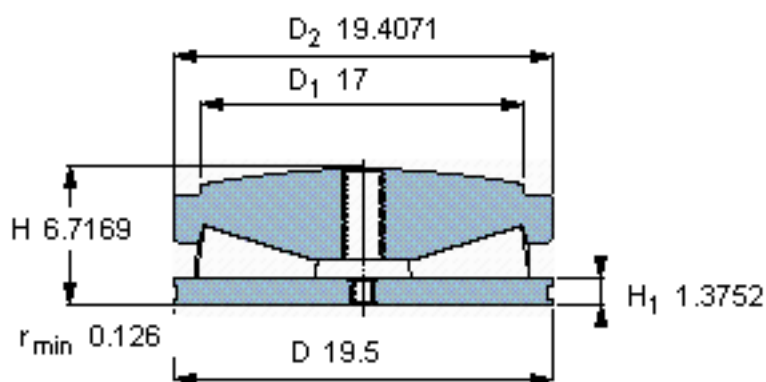

SKF 353024 B参数

主要尺寸	D	495.3	mm	-
	D ₂	492.94	mm	-
	H	170.61	mm	-
基本额定载荷	C ₀	26000000	N	静载荷
重量	重量	205000	g	-
型号	型号	353024 B	-	-

SKF 353024 B图片

球面垫圈的半径 R 1066,8

球面垫圈的半径 R 42