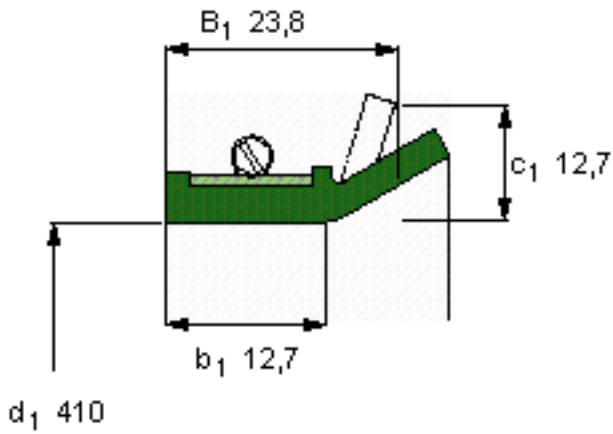

SKF 595110参数

主要尺寸	d_1	410	mm	-
	B_1	23.8	mm	-
	b_1	12.7	mm	-
说明	设计	CT1	-	-
	密封唇材料	R	-	-
	型号	595110	-	-
	美国图纸编号	595110	-	-

SKF 595110图片

参考资料:<http://www.sozhou.com/p/b96ac690.html>