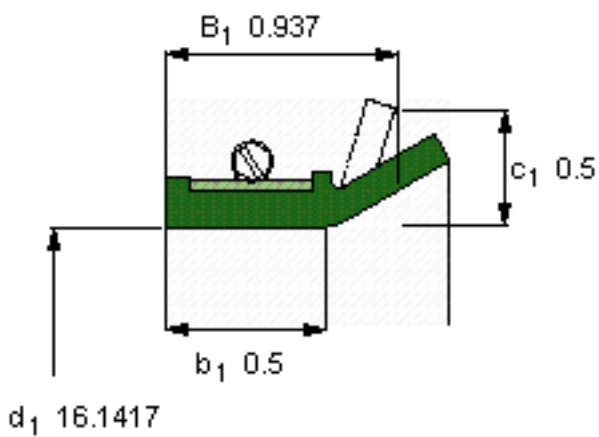

SKF 595110参数

主要尺寸	d_1	410	mm	-
	B_1	23.8	mm	-
	b_1	12.7	mm	-
说明	设计	CT1	-	-
	密封唇材料	R	-	-
	型号	595110	-	-
	美国图纸编号	595110	-	-

SKF 595110图片

参考资料:<http://www.sozhou.com/p/b96ac690.html>