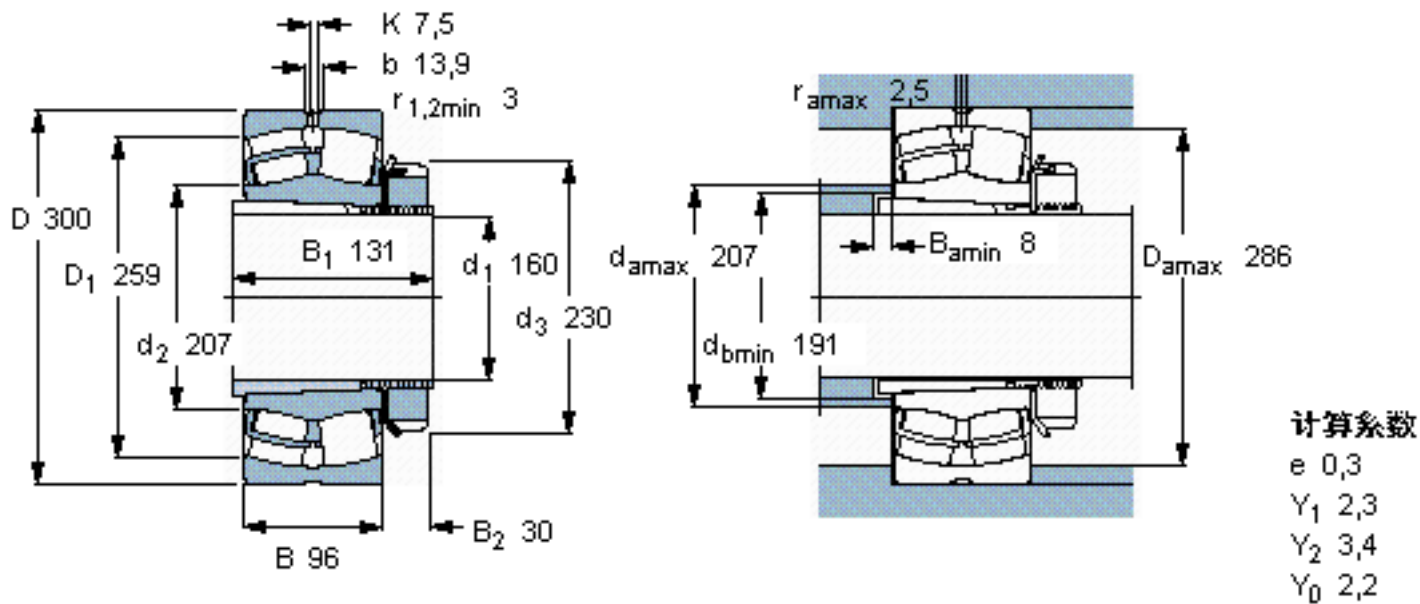

SKF 23136 CCK/W33 + H 3136 *参数

主要尺寸	d_1	160	mm	-
	D	300	mm	-
	B	96	mm	-
基本额定载荷	C	1200000	N	动载荷
	C_0	1760000	N	静载荷
疲劳载荷极限	P_u	160000	N	-
额定转速	参考转速	1700	r/min	-
	极限转速	2200	r/min	-
重量	重量	37000	g	-
型号	* SKF 探索者轴承	23136 CCK/W33 + H 3136 *	-	-

SKF 23136 CCK/W33 + H 3136 *图片

参考资料: <http://www.sozhou.com/p/b97c74bd.html>