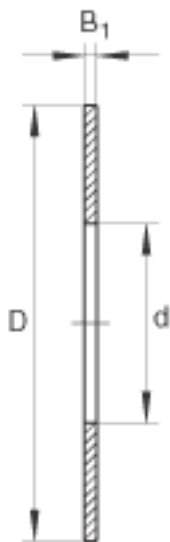

INA AS85110参数

尺寸	d	85	mm	-
	D	110	mm	-
	B ₁	1	mm	-
重量	m	29	g	质量

INA AS85110图片

参考资料:<http://www.sozhou.com/p/b9957cf0.html>