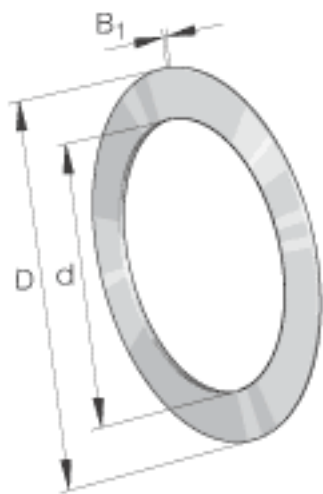

INA AS85110参数

尺寸	d	85	mm	-
	D	110	mm	-
	B ₁	1	mm	-
重量	m	29	g	质量

INA AS85110图片

参考资料:<http://www.sozhou.com/p/b9957cf0.html>