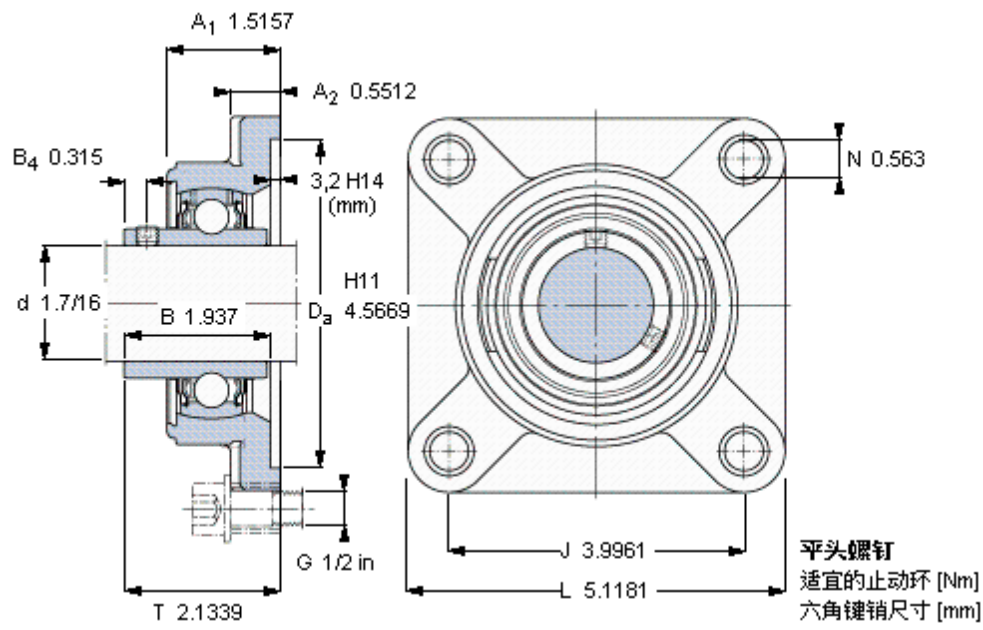

SKF FYM 1.7/16 TF/AH参数

主要尺寸	d	36.513	mm	-
	A ₁	38.5	mm	-
	J	101.5	mm	-
	L	130	mm	-
	T	54.2	mm	-
基本额定载荷	C	30700	N	动载荷
	C ₀	19000	N	静载荷
极限转速	带h6轴公差	4800	r/min	-
重量	重量	2000	g	-
型号	轴承单元	FYM 1.7/16 TF/AH	-	-
	轴承座	FY 508 U/AH	-	-
	轴承	YAR 208-107-2F/AH	-	-

SKF FYM 1.7/16 TF/AH图片

5/16-24x5M
6,5
3,96875

参考资料: <http://www.sozhou.com/p/b9be2bed.html>

5/16-24x5/16
 6,5
 3,96875