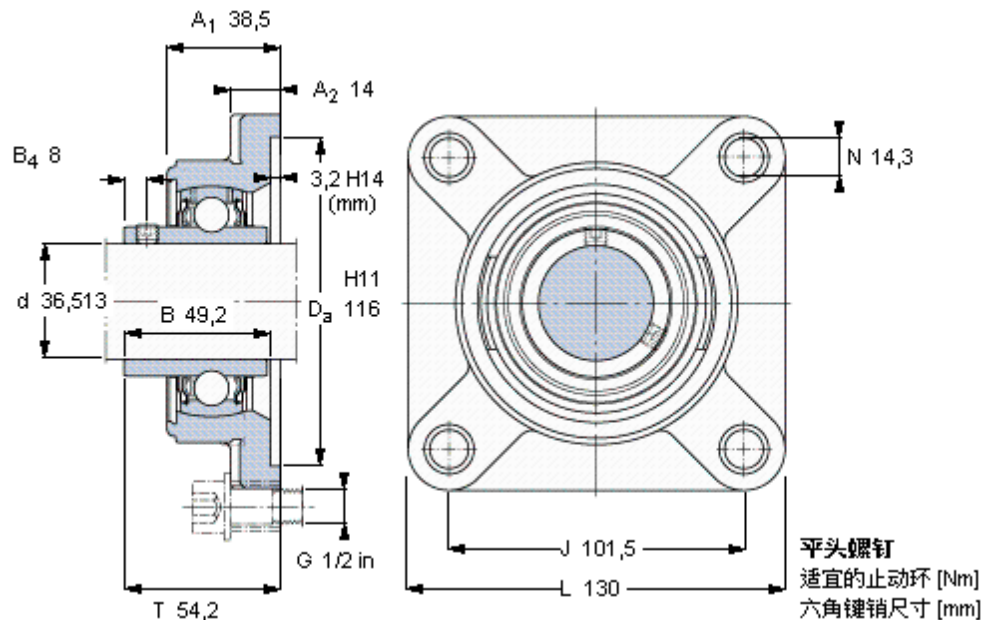

SKF FYM 1.7/16 TF/AH参数

主要尺寸	d	36.513	mm	-
	A ₁	38.5	mm	-
	J	101.5	mm	-
	L	130	mm	-
	T	54.2	mm	-
基本额定载荷	C	30700	N	动载荷
	C ₀	19000	N	静载荷
极限转速	带h6轴公差	4800	r/min	-
重量	重量	2000	g	-
型号	轴承单元	FYM 1.7/16 TF/AH	-	-
	轴承座	FY 508 U/AH	-	-
	轴承	YAR 208-107-2F/AH	-	-

SKF FYM 1.7/16 TF/AH图片

5/16-24x5M
6,5
3,96875

参考资料: <http://www.sozhou.com/p/b9be2bed.html>

5/16-24x5/16
 6,5
 3,96875