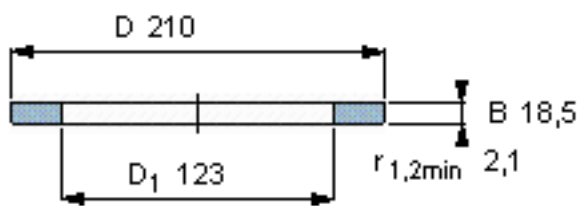

SKF GS 89324参数

尺寸	d	120	mm	-
	D	210	mm	-
	B	18.5	mm	-
	d ₁	-	mm	-
	D ₁	123	mm	-
	r ₁ 、r _{1.2}	2.1	mm	-
重量	重量	3370	g	-
型号	型号	GS 89324	-	-

SKF GS 89324图片

轴承座垫圈

轴承座垫圈

参考资料:<http://www.sozhou.com/p/b9dc38e9.html>