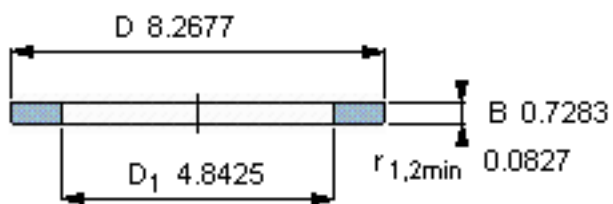

SKF GS 89324参数

尺寸	d	120	mm	-
	D	210	mm	-
	B	18.5	mm	-
	d ₁	-	mm	-
	D ₁	123	mm	-
	r ₁ 、r _{1.2}	2.1	mm	-
重量	重量	3370	g	-
型号	型号	GS 89324	-	-

SKF GS 89324图片

轴承座垫圈

轴承座垫圈

参考资料:<http://www.sozhou.com/p/b9dc38e9.html>