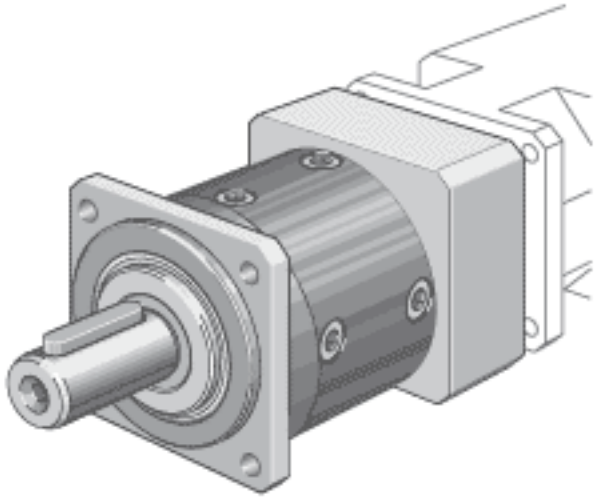

INA PLE120/115参数

说明		I		变速箱类型：单级
尺寸	D₁	130	mm	-
	D₁₀	M8		-
	D₁₁	120	mm	-
	D₂	8.5	mm	-
	D₃	25	mm	-
	D₅	110	mm	-
	D₇	95	mm	-
	D₈	19	mm	-
	D₉	115	mm	-
	L₁	40	mm	-
	L₂	5	mm	-
	L₃	50	mm	-
	L₄	55	mm	-
	L₆	40	mm	-
	L₇	201	mm	-
	L₈	4	mm	-
	L₉	4	mm	-
	Q₁	115	mm	-
重量	m	6800	g	质量
说明	i	3.5.8		可能的折减系数
		< 10		按角度计算的扭转后冲

INA PLE120/115图片

参考资料:<http://www.sozhou.com/p/b9ec2df5.html>