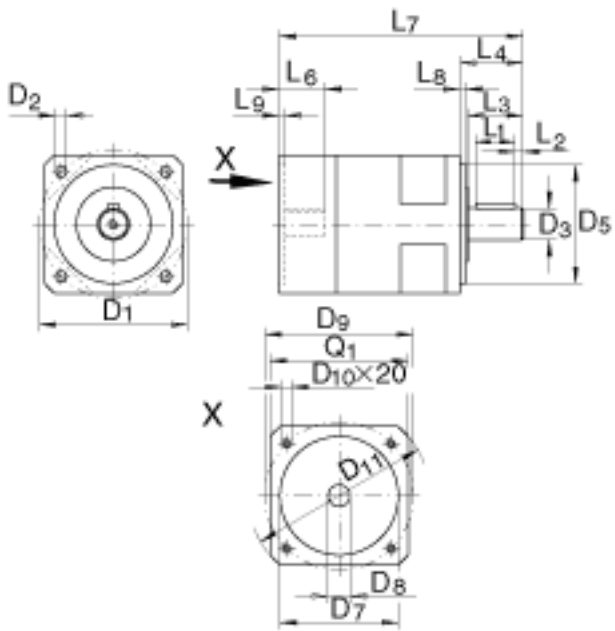

INA PLE120/115参数

说明		I		变速箱类型：单级
尺寸	D ₁	130	mm	-
	D ₁₀	M8		-
	D ₁₁	120	mm	-
	D ₂	8.5	mm	-
	D ₃	25	mm	-
	D ₅	110	mm	-
	D ₇	95	mm	-
	D ₈	19	mm	-
	D ₉	115	mm	-
	L ₁	40	mm	-
	L ₂	5	mm	-
	L ₃	50	mm	-
	L ₄	55	mm	-
	L ₆	40	mm	-
	L ₇	201	mm	-
	L ₈	4	mm	-
	L ₉	4	mm	-
	Q ₁	115	mm	-
重量	m	6800	g	质量
说明	i	3.5.8		可能的折减系数
		< 10		按角度计算的扭转后冲

INA PLE120/115图片

参考资料:<http://www.sozhou.com/p/b9ec2df5.html>