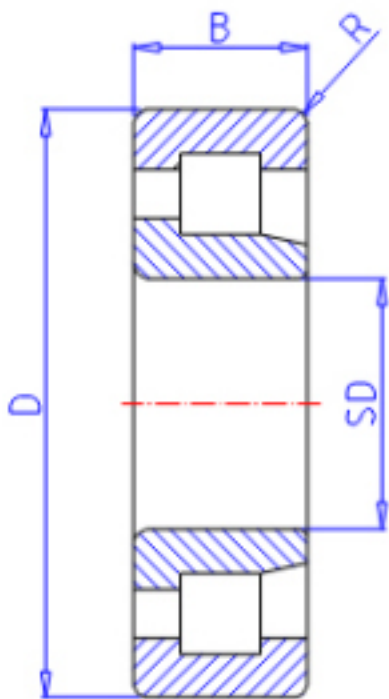

KOYO NJ430参数

主要尺寸	SD	150	mm	内径
	D	380	mm	外径
	B	85	mm	宽度
	R	5.0	mm	(最小)
型号	ORDER	NJ430		型号
基本额定载荷	C	930000	N	动载荷
	C0	1120000	N	静载荷
极限转速	NG	1500	1/min	脂润滑
	NO	2000	1/min	油润滑

KOYO NJ430图片

参考资料:<http://www.sozhou.com/p/b9f42d6b.html>