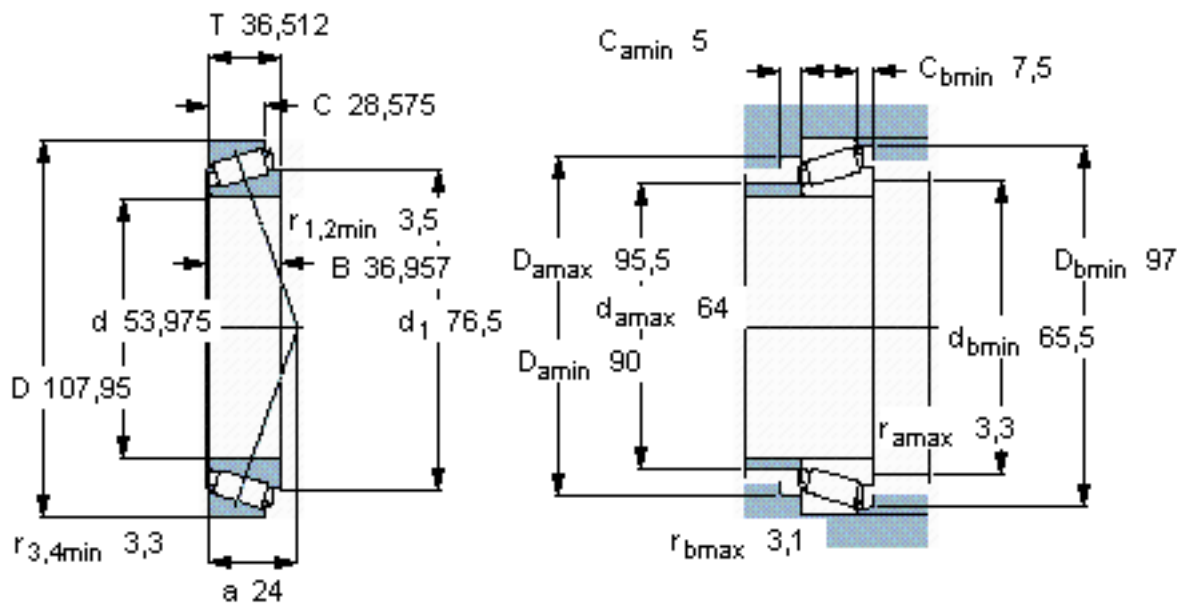

SKF 539/532 X参数

主要尺寸	d	53.975	mm	-
	D	107.95	mm	-
	T	36.512	mm	-
基本额定载荷	C	151000	N	动载荷
	C_0	190000	N	静载荷
疲劳载荷极限	P_u	22800	N	-
额定转速	参考转速	4800	r/min	-
	极限转速	7000	r/min	-
重量	重量	1450	g	-
型号	* SKF 探索者轴承	539/532 X	-	-

SKF 539/532 X图片

参考资料: <http://www.sozhou.com/p/b9f5932c.html>

计算系数
 e 0,3
 Y 2
 Y_0 1,1