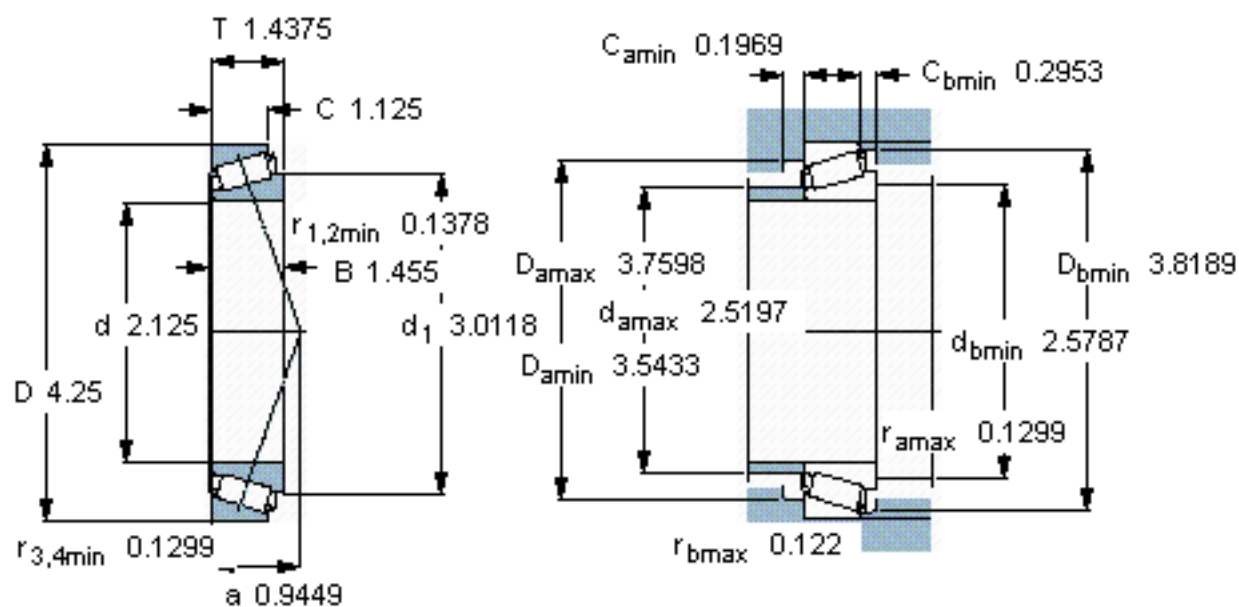

SKF 539/532 X参数

主要尺寸	d	53.975	mm	-
	D	107.95	mm	-
	T	36.512	mm	-
基本额定载荷	C	151000	N	动载荷
	C_0	190000	N	静载荷
疲劳载荷极限	P_u	22800	N	-
额定转速	参考转速	4800	r/min	-
	极限转速	7000	r/min	-
重量	重量	1450	g	-
型号	* SKF 探索者轴承	539/532 X	-	-

SKF 539/532 X图片

参考资料: <http://www.sozhou.com/p/b9f5932c.html>

计算系数
 e 0,3
 Y 2
 Y_0 1,1