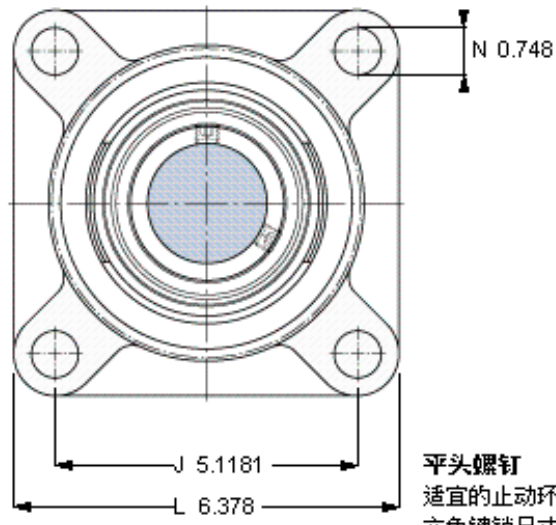

SKF FY 55 TF/VA228参数

主要尺寸	d	55	mm	-
	A ₁	47.5	mm	-
	J	130	mm	-
	L	162	mm	-
	T	64.4	mm	-
基本额定载荷	C ₀	29000	N	静载荷
重量	重量	3600	g	-
型号	轴承单元	FY 55 TF/VA228	-	-
	轴承座	FY 511 U/VA228	-	-
	轴承	YAR 211-2FW/VA228	-	-

SKF FY 55 TF/VA228图片

M 10x
16,5
5

参考资料: <http://www.sozhou.com/p/ba07b7ee.html>

平头螺钉
 适宜的止动环 [Nm]
 六角键销尺寸 [mm]

M 10x
 16,5
 5