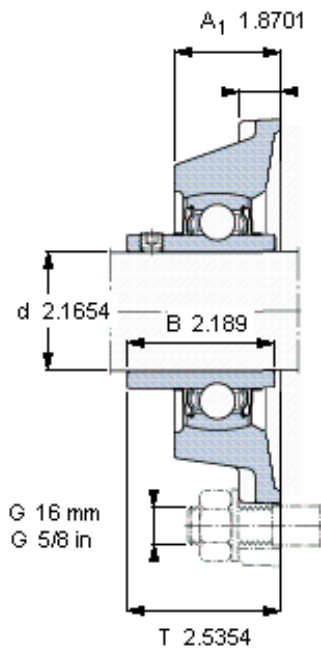

SKF FY 55 TF/VA228参数

主要尺寸	d	55	mm	-
	A ₁	47.5	mm	-
	J	130	mm	-
	L	162	mm	-
	T	64.4	mm	-
基本额定载荷	C ₀	29000	N	静载荷
重量	重量	3600	g	-
型号	轴承单元	FY 55 TF/VA228	-	-
	轴承座	FY 511 U/VA228	-	-
	轴承	YAR 211-2FW/VA228	-	-

SKF FY 55 TF/VA228图片

M 10x
16,5
5

参考资料: <http://www.sozhou.com/p/ba07b7ee.html>

平头螺钉
 适宜的止动环 [Nm]
 六角键销尺寸 [mm]

M 10x
 16,5
 5