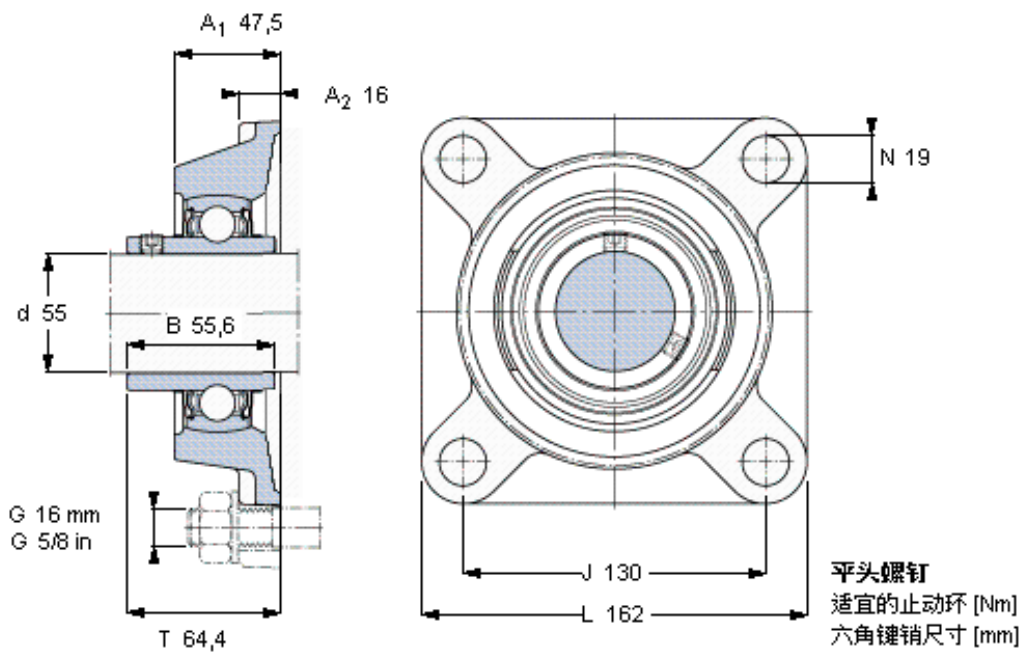

SKF FY 55 TF/VA228参数

主要尺寸	d	55	mm	-
	A ₁	47.5	mm	-
	J	130	mm	-
	L	162	mm	-
	T	64.4	mm	-
基本额定载荷	C ₀	29000	N	静载荷
重量	重量	3600	g	-
型号	轴承单元	FY 55 TF/VA228	-	-
	轴承座	FY 511 U/VA228	-	-
	轴承	YAR 211-2FW/VA228	-	-

SKF FY 55 TF/VA228图片

M 10x
16,5
5

参考资料: <http://www.sozhou.com/p/ba07b7ee.html>

平头螺钉
 适宜的止动环 [Nm]
 六角键销尺寸 [mm]

M 10x
 16,5
 5