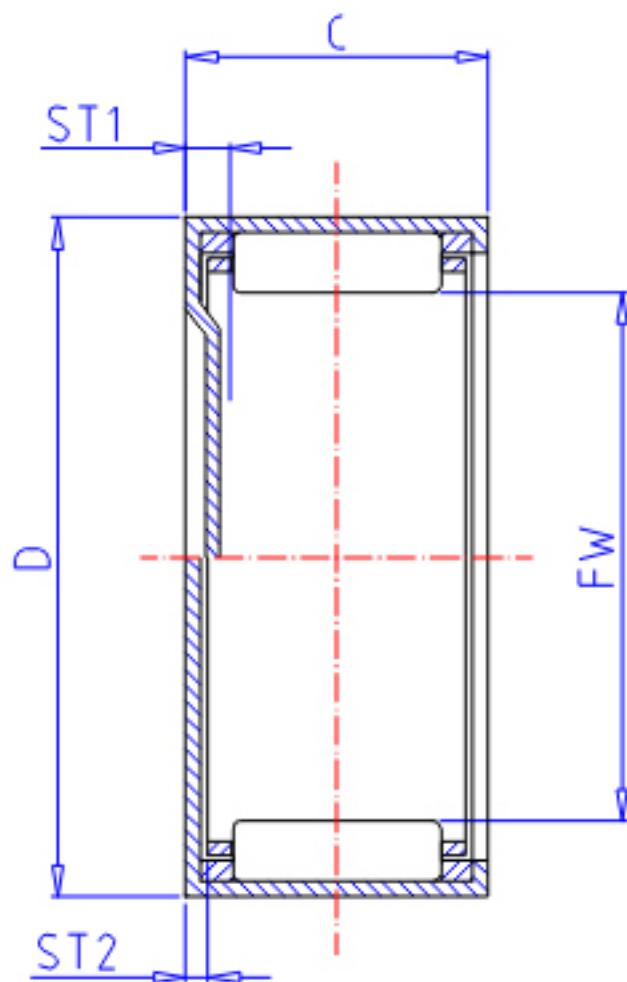

参考资料:<http://www.sozhou.com/p/ba1bbffa.html>