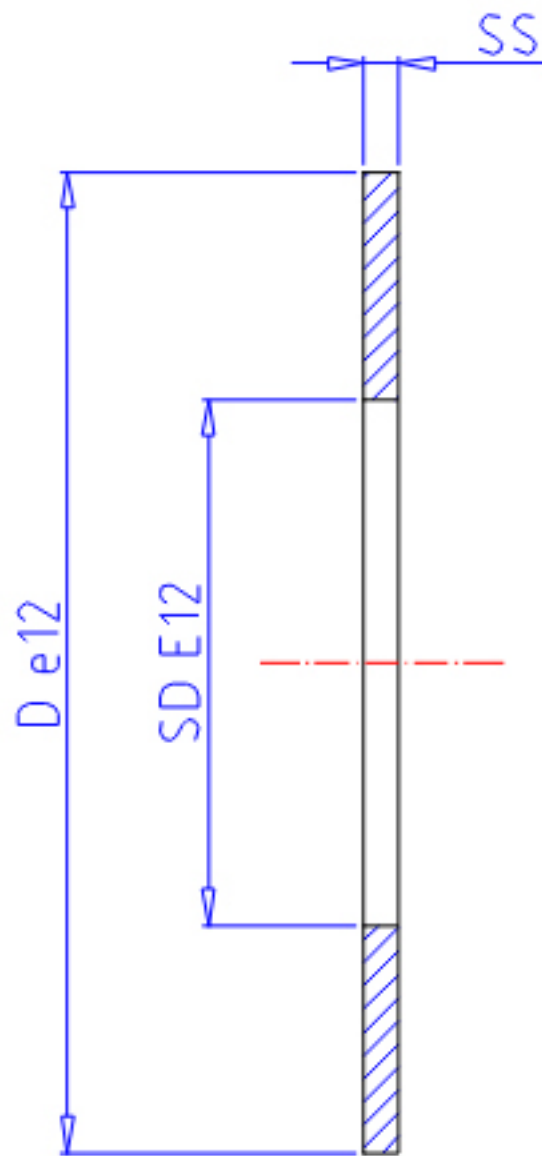

### IKO AS 100135参数

轴径	STDRT	100	mm	轴径
型号	ORDER	AS 100135		型号
重量	MASS	50.0	g	重量
主要尺寸	SD	100	mm	内径
	D	135	mm	外径
	SS	1	mm	宽度

### IKO AS 100135图片

参考资料:<http://www.sozhou.com/p/ba1d9c77.html>