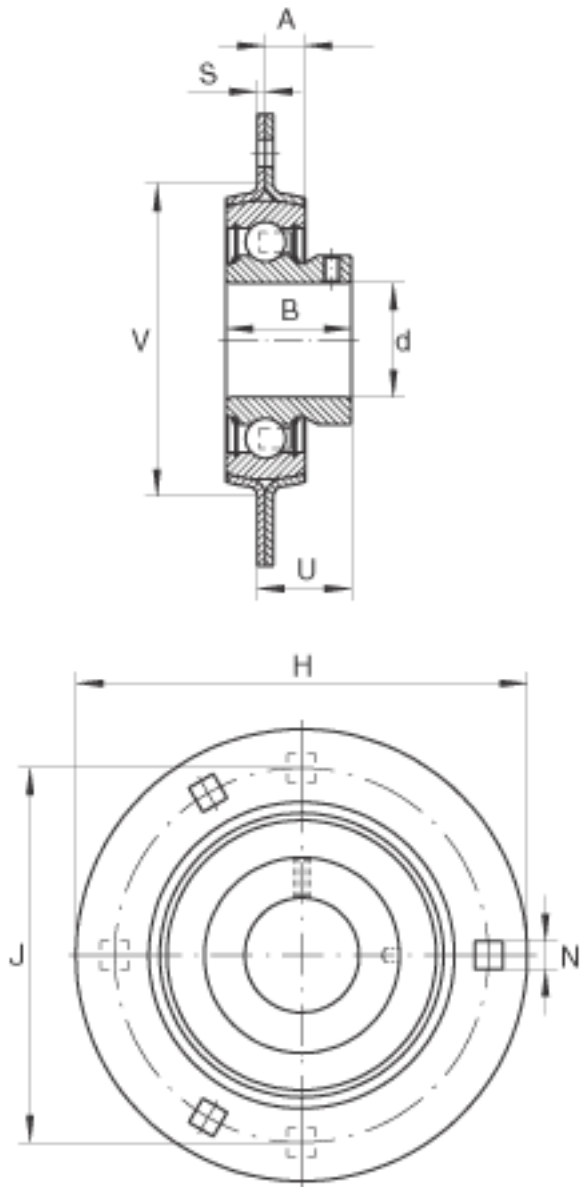

INA RAY40参数

尺寸	d	40	mm	-
	H	147.5	mm	-
	B	39.5	mm	-
	A	10.3	mm	-
	J	119	mm	-
	N	13.5	mm	-
	说明	n	4	
尺寸	S	3.5	mm	-
	U	32.5	mm	-
	V	90	mm	-
重量	m	1250	g	质量
承载力	$C_{0r G}$	0	N	轴承座的径向承载能力
基本额定载荷	C_r	32500	N	基本额定动载荷，径向
	C_{0r}	19800	N	基本额定静载荷，径向
说明		FLAN80-MSB (2 X)		轴承座的型号
		GAY40-NPP-B		轴承的型号
				轴承座和外球面球轴承必须单独定货。

INA RAY40图片

参考资料:<http://www.sozhou.com/p/ba2d8940.html>