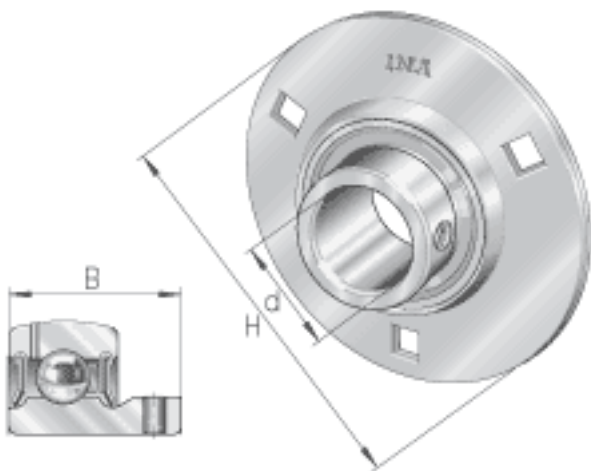

INA RAY40参数

尺寸	d	40	mm	-	
	H	147.5	mm	-	
	B	39.5	mm	-	
	A	10.3	mm	-	
	J	119	mm	-	
	N	13.5	mm	-	
	说明	n	4		螺栓孔的数量
尺寸	S	3.5	mm	-	
	U	32.5	mm	-	
	V	90	mm	-	
重量	m	1250	g	质量	
承载力	$C_{0r G}$	0	N	轴承座的径向承载能力	
基本额定载荷	C_r	32500	N	基本额定动载荷，径向	
	C_{0r}	19800	N	基本额定静载荷，径向	
说明		FLAN80-MSB (2 X)		轴承座的型号	
		GAY40-NPP-B		轴承的型号	
				轴承座和外球面球轴承必须单独定货。	

INA RAY40图片