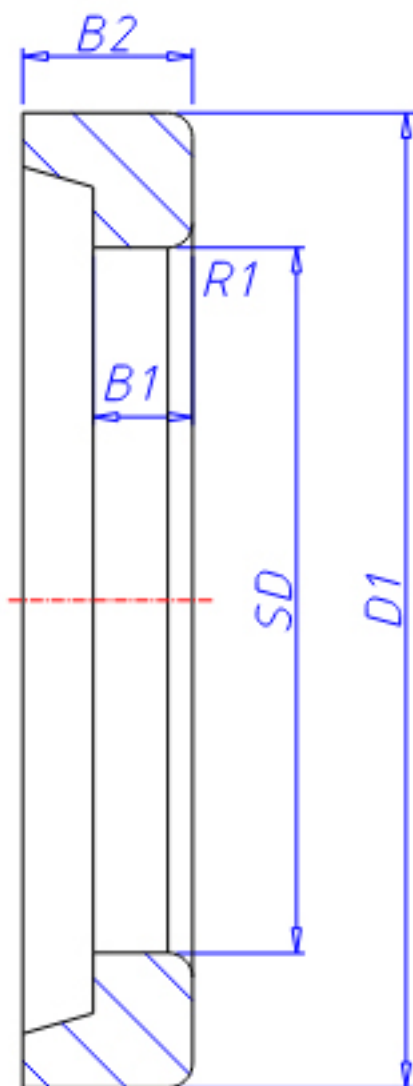

NTN HJ2308E参数

尺寸	SD	40	mm	-
	D1	57.6	mm	-
	B1	7	mm	-
	B2	12.5	mm	-
	R1	1.5	mm	-
型号	ORDER	HJ2308E		型号
重量	MASS	80	g	重量

NTN HJ2308E图片

参考资料:<http://www.sozhou.com/p/ba40424f.html>