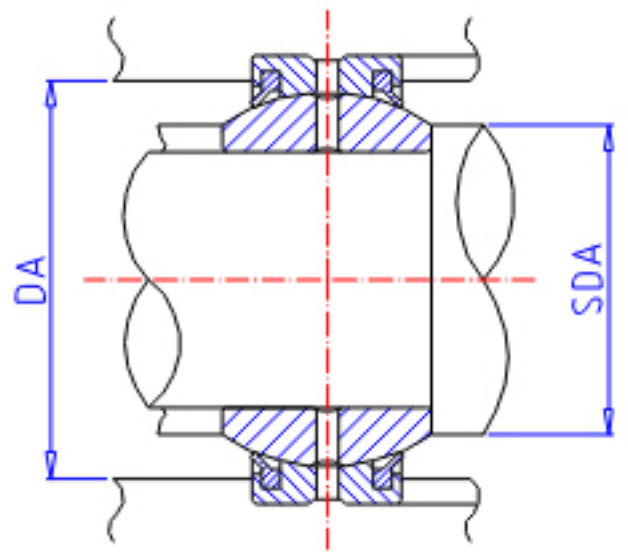

IKO GE 160ES-2RS参数

轴径	STDRT	160	mm	轴径
型号	ORDER	GE 160ES-2RS		型号
重量	MASS	14400	g	重量
主要尺寸	SD	160	mm	内径
	D	230	mm	外径
	B	105	mm	宽度
	C	80	mm	宽度
	SDK	200.0	mm	-
	SR1	1.0	mm	(最小)
	SR2	1.0	mm	(最小)
安装尺寸	SDAMIN	165.5	mm	(最小)
	SDAMAX	170.0	mm	(最大)
	DAMAX	224.5	mm	(最大)
	DAMIN	195.0	mm	(最小)
动态负载容量	CD	1570000	N	动态负载容量
静态负载容量	CS	9410000	N	静态负载容量
容许倾斜角度	ALP	6		容许倾斜角度

IKO GE 160ES-2RS图片

参考资料:<http://www.sozhou.com/p/ba78f699.html>