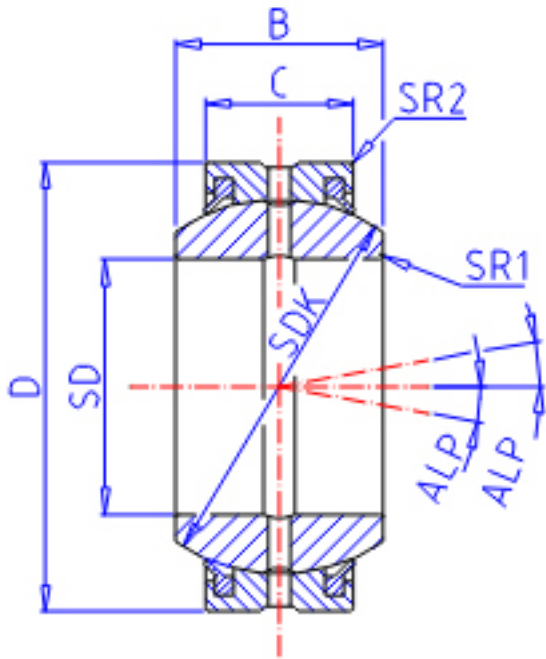

IKO GE 160ES-2RS参数

轴径	STDRT	160	mm	轴径
型号	ORDER	GE 160ES-2RS		型号
重量	MASS	14400	g	重量
主要尺寸	SD	160	mm	内径
	D	230	mm	外径
	B	105	mm	宽度
	C	80	mm	宽度
	SDK	200.0	mm	-
	SR1	1.0	mm	(最小)
	SR2	1.0	mm	(最小)
安装尺寸	SDAMIN	165.5	mm	(最小)
	SDAMAX	170.0	mm	(最大)
	DAMAX	224.5	mm	(最大)
	DAMIN	195.0	mm	(最小)
动态负载容量	CD	1570000	N	动态负载容量
静态负载容量	CS	9410000	N	静态负载容量
容许倾斜角度	ALP	6		容许倾斜角度

IKO GE 160ES-2RS图片

参考资料:<http://www.sozhou.com/p/ba78f699.html>