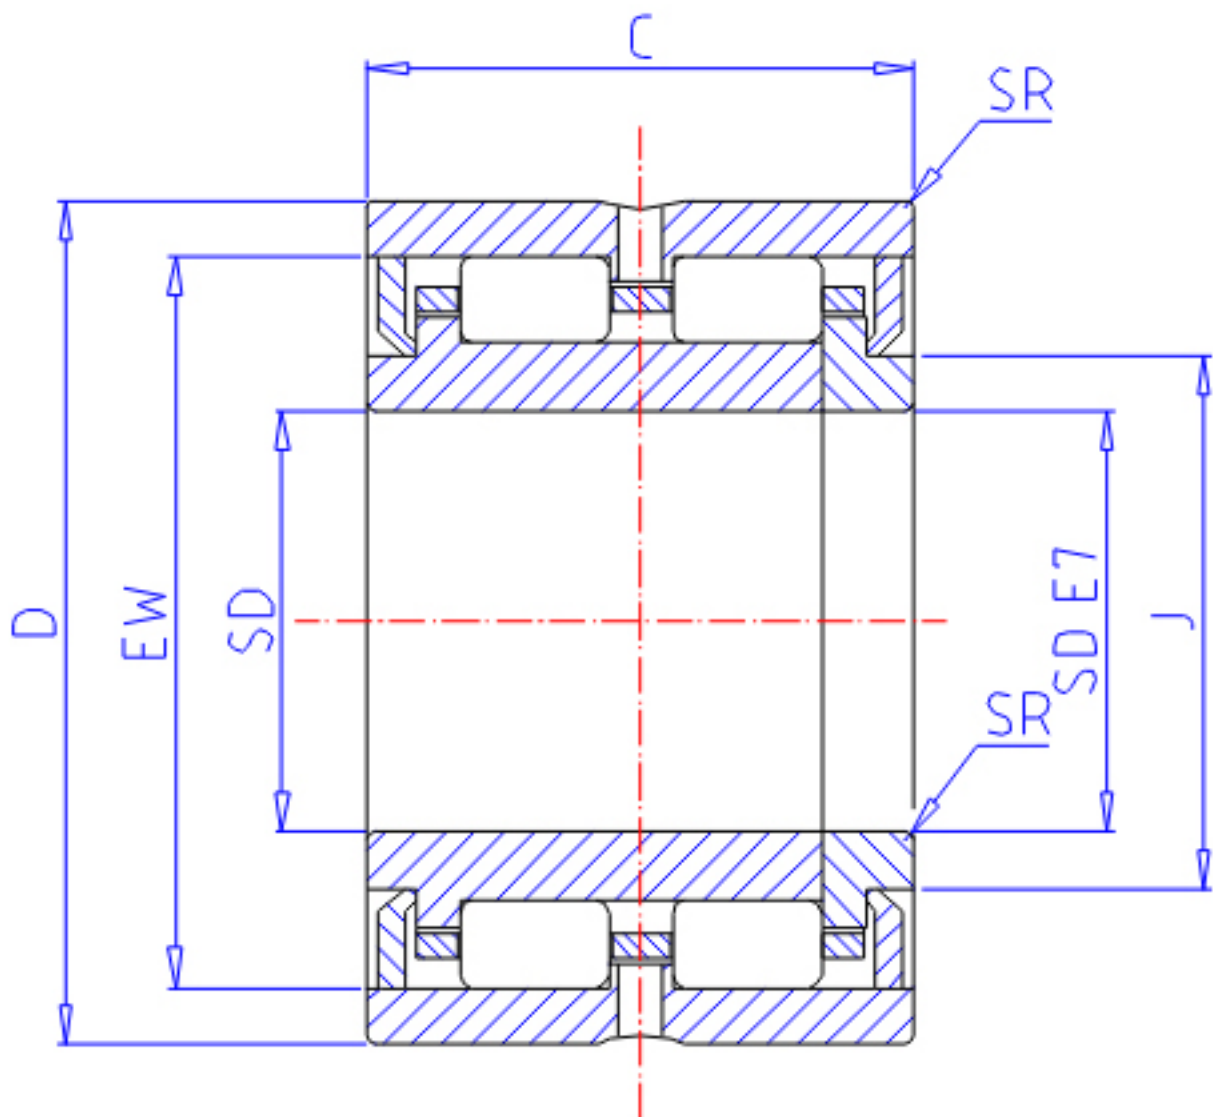

IKO NAU 4907UU参数

轴径	STDRT	35	mm	轴径
型号	ORDER	NAU 4907UU		型号
重量	MASS	168.0	g	重量
主要尺寸	SD	35	mm	内径
	D	55	mm	外径
	C	20	mm	宽度
	SR	0.6	mm	(最小)
	J	40.0	mm	-
	EW	49.0	mm	内径
	基本额定载荷	CR	19500	N
COR		26300	N	静载荷

IKO NAU 4907UU图片