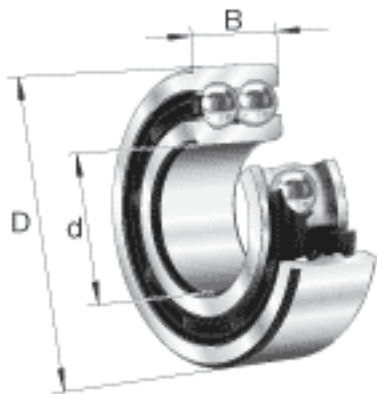

FAG 3210-BD-TVH参数

尺寸	d	50	mm	-
	D	90	mm	-
	B	30.2	mm	-
	a	53.415	mm	-
	D_1	80.1	mm	-
	$D_{a\ max}$	83	mm	-
	d_1	64.9	mm	-
	$d_{a\ min}$	57	mm	-
	$r_{a\ max}$	1	mm	-
	r_{min}	1.1	mm	-
	接触角	α	30	
重量	m	672	g	质量
基本额定载荷	C_r	53000	N	基本额定动载荷，径向
	C_{0r}	44000	N	基本额定静载荷，径向
疲劳极限载荷	C_{ur}	2950	N	疲劳极限载荷，径向
极限转速	n_G	7800	r/min	极限转速
参考转速	n_B	7600	r/min	参考速度

FAG 3210-BD-TVH图片

参考资料: <http://www.sozhou.com/p/babf88bf.html>