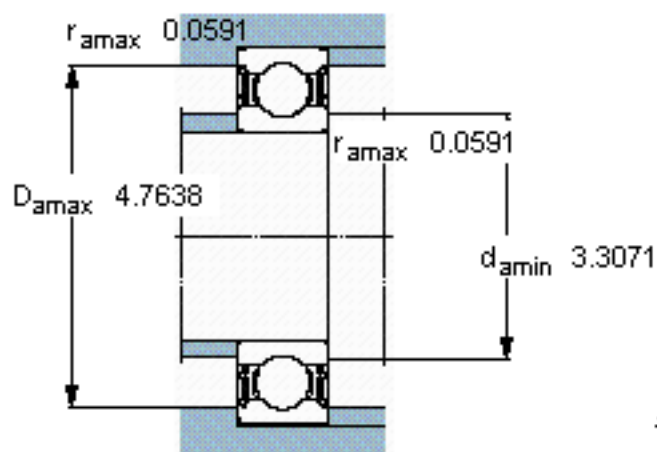

计算系数

k_r 0,025

f_0 15