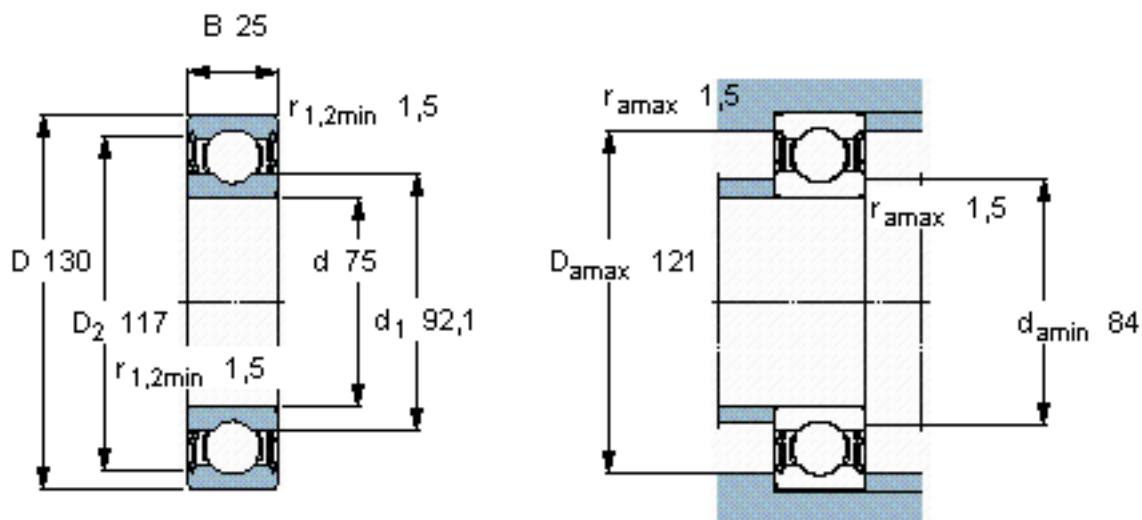

SKF 6215-2RS1/W64 *参数

主要尺寸	d	75	mm	-
	D	130	mm	-
	B	25	mm	-
基本额定载荷	C	68900	N	动载荷
	C_0	49000	N	静载荷
疲劳载荷极限	P_u	2040	N	-
极限转速	极限转速	2300	r/min	-
重量	重量	1200	g	-
型号	* SKF 探索者轴承	6215-2RS1/W64 *	-	-

SKF 6215-2RS1/W64 *图片