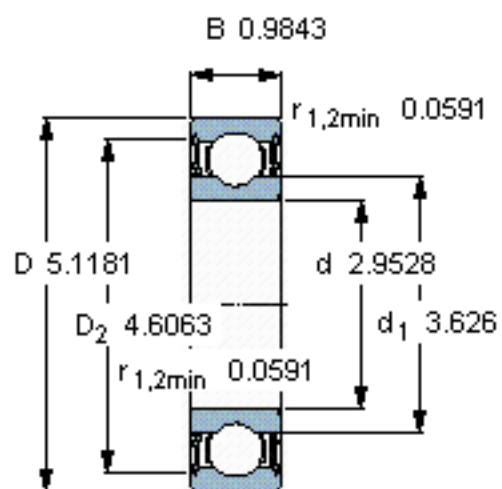

SKF 6215-2RS1/W64 *参数

主要尺寸	d	75	mm	-
	D	130	mm	-
	B	25	mm	-
基本额定载荷	C	68900	N	动载荷
	C_0	49000	N	静载荷
疲劳载荷极限	P_u	2040	N	-
极限转速	极限转速	2300	r/min	-
重量	重量	1200	g	-
型号	* SKF 探索者轴承	6215-2RS1/W64 *	-	-

SKF 6215-2RS1/W64 *图片

计算系数

$k_r = 0,025$

$f_0 = 15$

参考资料: <http://www.sozhou.com/p/bad45cf3.html>

计算系数

k_r 0,025

f_0 15