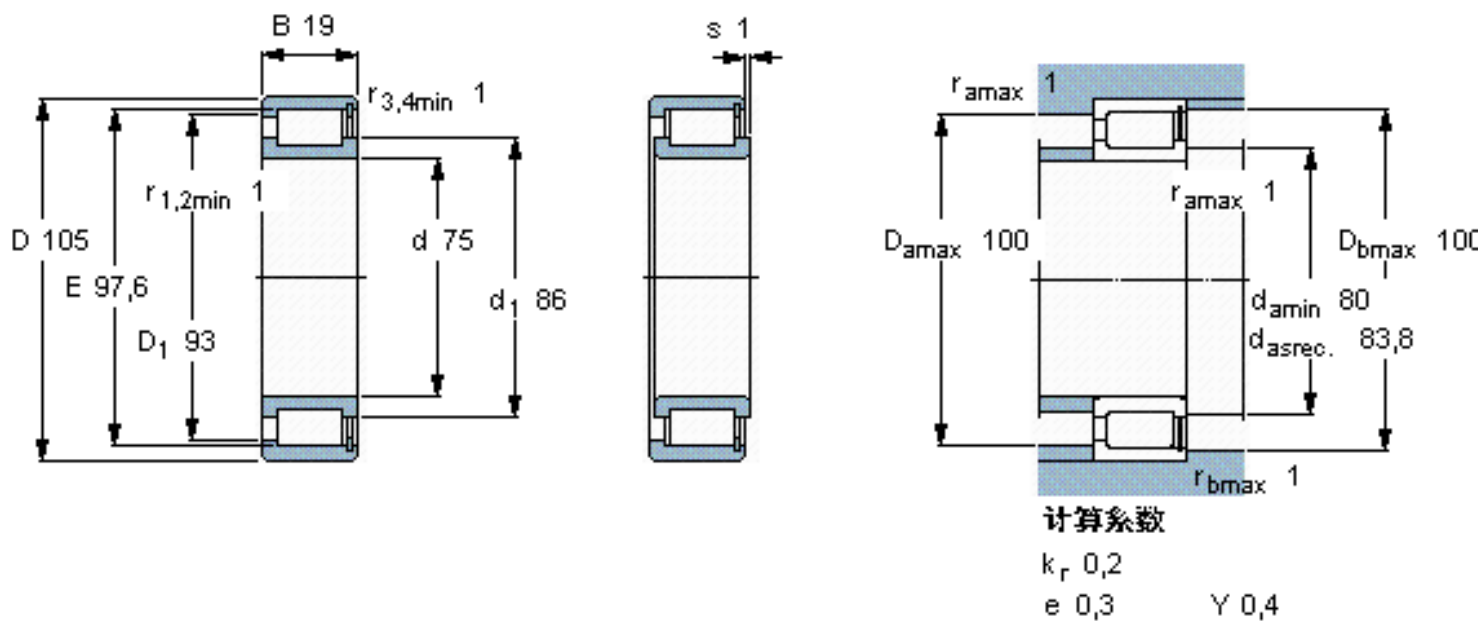

SKF NCF 2915 CV参数

主要尺寸	d	75	mm	-
	D	105	mm	-
	B	19	mm	-
基本额定载荷	C	79200	N	动载荷
	C_0	125000	N	静载荷
疲劳载荷极限	P_u	14600	N	-
额定转速	参考转速	2800	r/min	-
	极限转速	3600	r/min	-
重量	重量	520	g	-
型号	型号	NCF 2915 CV	-	-

SKF NCF 2915 CV图片