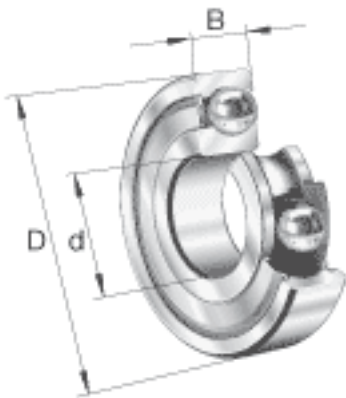

FAG 6207-2Z参数

基本额定载荷	C_r	27500	N	基本额定动载荷, 径向
	C_{0r}	15300	N	基本额定静载荷, 径向
极限转速	n_G	11700	r/min	极限转速
参考转速	n_B	10300	r/min	参考速度
疲劳极限载荷	C_{ur}	920	N	疲劳极限载荷, 径向
尺寸	d	35	mm	-
	D	72	mm	-
	B	17	mm	-
	D_2	63.3	mm	-
	$D_{a \max}$	65	mm	-
	d_1	47.2	mm	-
	$d_{a \min}$	42	mm	-
	$r_{a \max}$	1	mm	-
	$r_{\min}$	1.1	mm	-
重量	m	299	g	质量

FAG 6207-2Z图片