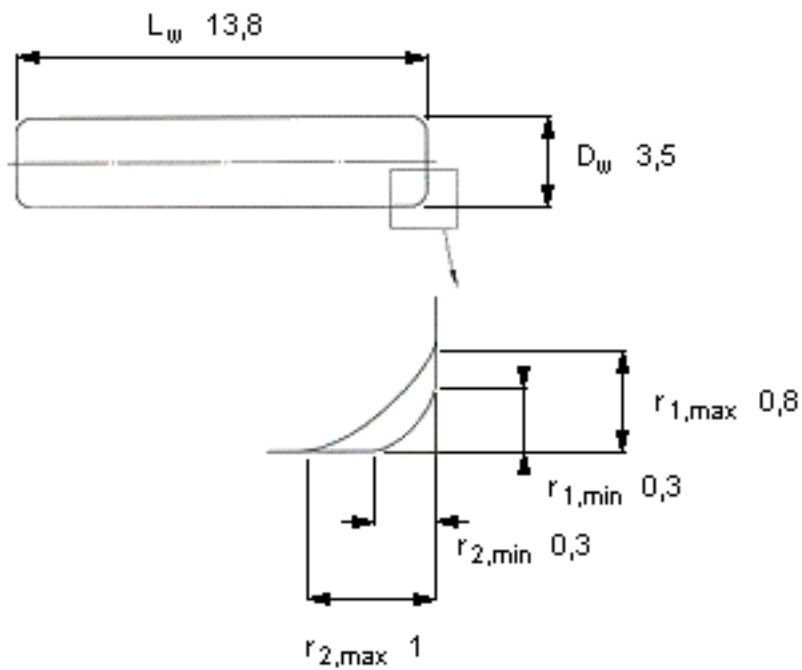

SKF RN-3.5x13.8 BF/G2参数

主要尺寸	$D_w$	3.5	mm	-
	$L_w$	13.8		-
	最小	0.3	mm	-
	最大	0.8	mm	-
	最大	1	mm	-
重量	重量	1040	g	-
型号	型号	RN-3.5x13.8 BF/G2		-

SKF RN-3.5x13.8 BF/G2图片

参考资料:<http://www.sozhou.com/p/baf6ee43.html>