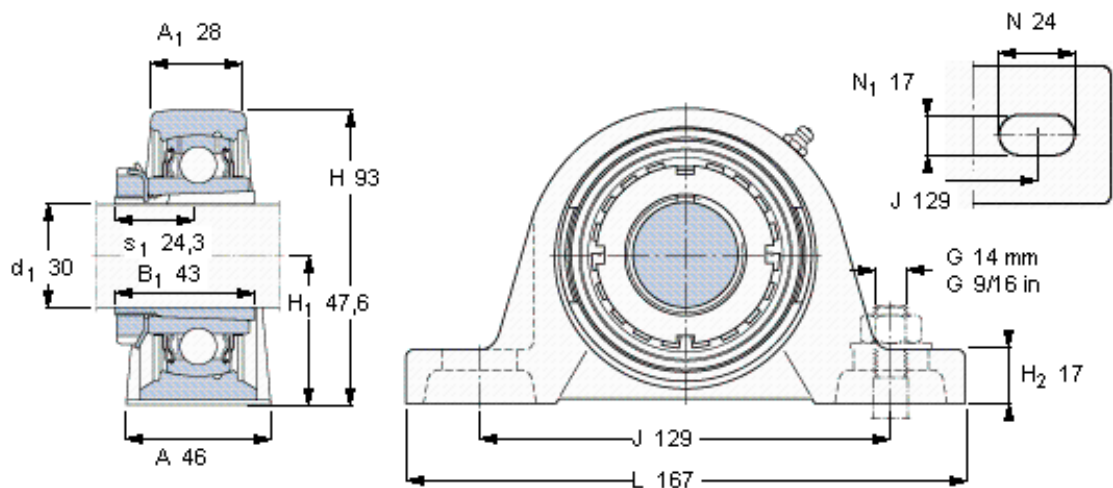

SKF SYJ 35 KF参数

主要尺寸	d_1	30	mm	-
	A	46	mm	-
	H	93	mm	-
	H_1	47.6	mm	-
	L	167	mm	-
基本额定载荷	C	25500	N	动载荷
	C_0	15300	N	静载荷
极限转速	极限转速	5300	r/min	-
重量	重量	1250	g	-
型号	无紧定套的轴承单元	SYJ 35 KF	-	-
	轴承座	SYJ 507	-	-
	轴承	YSA 207-2FK	-	-
	紧定套	H 2307	-	-

SKF SYJ 35 KF图片

适宜的止动环 [Nm]
适宜的钩形扳手

27-3
HN 7

参考资料:<http://www.sozhou.com/p/bb00ee00.html>

适宜的止动环 [Nm]
适宜的钩形扳手

27-3
HN 7