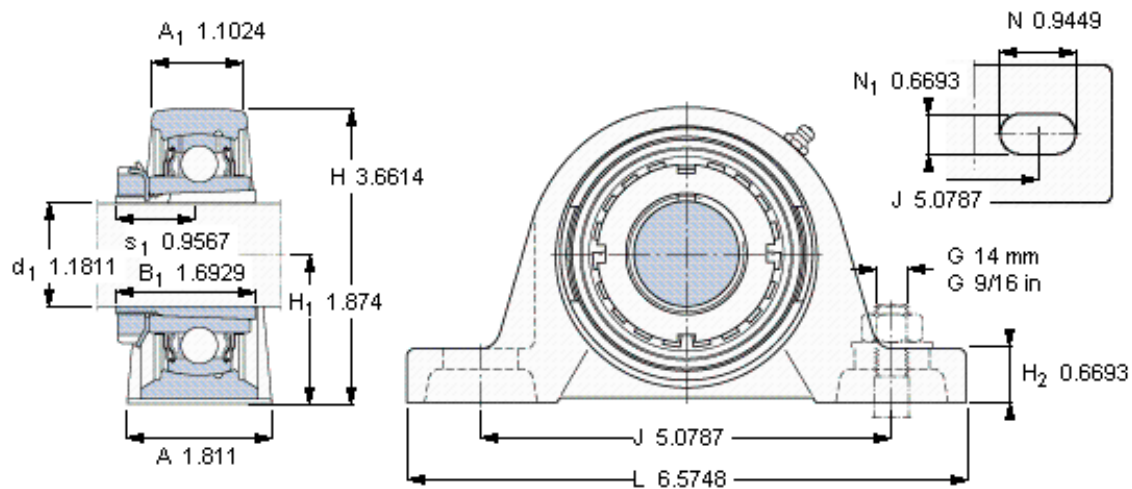

SKF SYJ 35 KF参数

主要尺寸	d_1	30	mm	-
	A	46	mm	-
	H	93	mm	-
	H_1	47.6	mm	-
	L	167	mm	-
基本额定载荷	C	25500	N	动载荷
	C_0	15300	N	静载荷
极限转速	极限转速	5300	r/min	-
重量	重量	1250	g	-
型号	无紧定套的轴承单元	SYJ 35 KF	-	-
	轴承座	SYJ 507	-	-
	轴承	YSA 207-2FK	-	-
	紧定套	H 2307	-	-

SKF SYJ 35 KF图片

适宜的止动环 [Nm]
适宜的钩形扳手

27-3
HN 7

参考资料:<http://www.sozhou.com/p/bb00ee00.html>

适宜的止动环 [Nm]
适宜的钩形扳手

27-3
HN 7