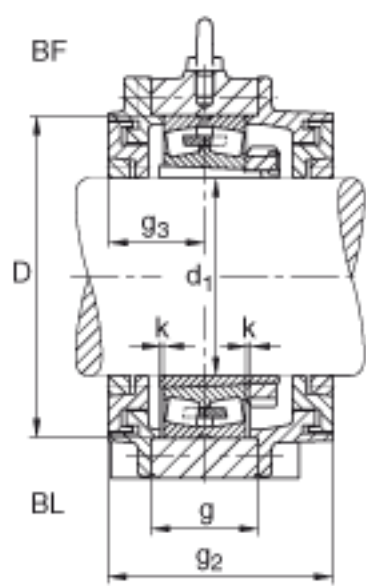

FAG BND3268-H-W-Y-BL-S参数

尺寸	d ₁	320	mm	-
	a	1200	mm	-
	h ₁	790	mm	-
	g ₂	489	mm	-
	b	380	mm	-
	c	125	mm	-
	D	620	mm	-
	g	260	mm	-
	g ₃	217	mm	-
	h	390	mm	-
	k	5	mm	-
	m	990	mm	-
	n	200	mm	-
	s	M56		-
说明	s ₂	M30		-
尺寸	t	680	mm	-
	u	64	mm	-
	v	85	mm	-
说明	s ₂	8		数量
		23268K		型号, 轴承
其他		H3268-HG		质量, 紧定套
重量	m ₁	755000	g	质量, 轴承座
说明		BND3268		型号, 轴承座

FAG BND3268-H-W-Y-BL-S图片

参考资料:<http://www.sozhou.com/p/bb0190a4.html>