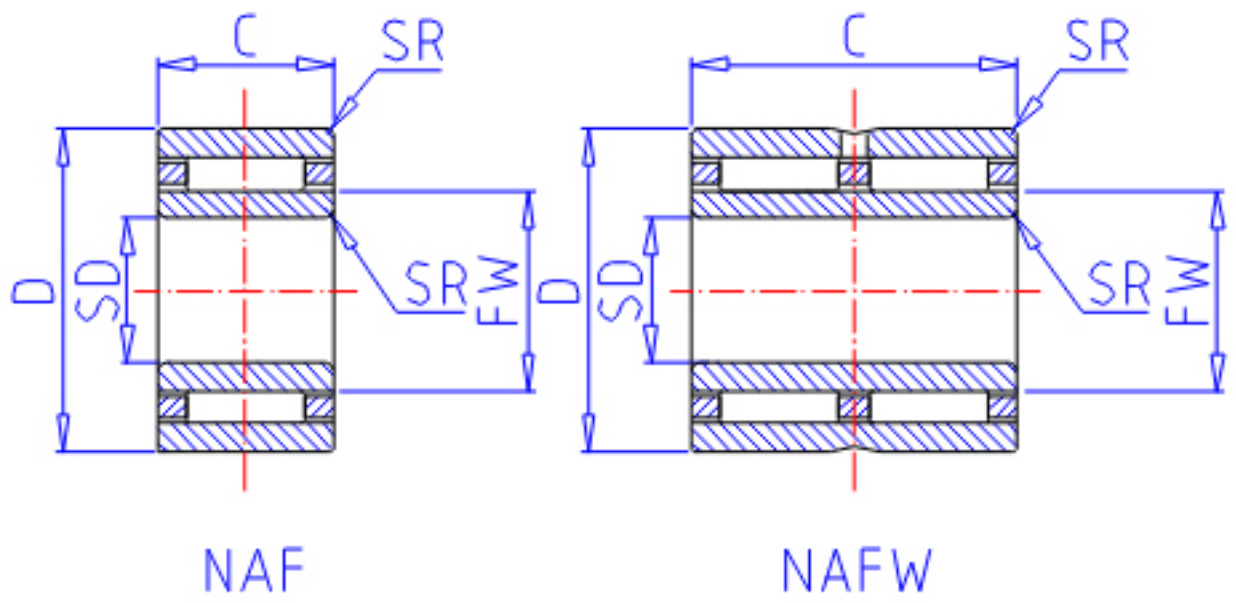

IKO NAFW 609060参数

轴径	STDRT	60	mm	轴径
型号	ORDER	NAFW 609060		型号
重量	MASS	1480.0	g	重量
主要尺寸	SD	60	mm	内径
	FW	70	mm	内径
	D	90	mm	外径
	C	60	mm	宽度
	SR	1.5	mm	(最小)
安装尺寸	SDB	77.0	mm	-
	DA	82	mm	(最大)
	SDAMIN	68	mm	(最小)
	SDAMAX	68.5	mm	(最大)
	DB	71.0	mm	-
基本额定载荷	CR	105000	N	动载荷
	COR	272000	N	静载荷
搭配内圈	IR	LRT 607060		搭配内圈

IKO NAFW 609060图片