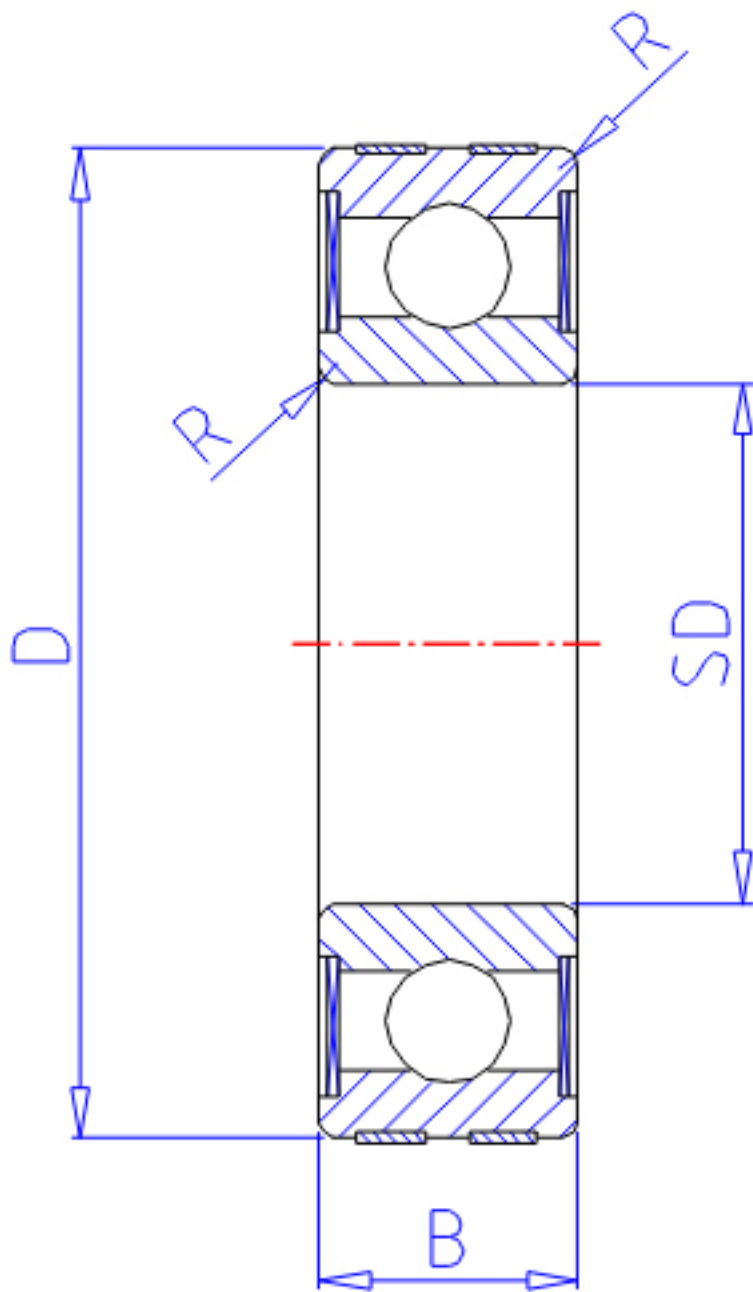

NTN EC-6010ZZ参数

主要尺寸	SD	50	mm	-
	D	80	mm	外径
	B	16	mm	宽度
	R	1.0	mm	-
型号	ORDER	EC-6010ZZ		型号
基本额定载荷	CR	21800	N	动载荷
	COR	16600	N	静载荷
	CRF	2230	kgf	动载荷
	CORF	1690	kgf	静载荷
允许载荷	AL1	16600	N	允许载荷
	AL2	1690	kgf	允许载荷
极限转速	LSG	8400	r/min	脂润滑
	LSO	9800	r/min	油润滑
重量	MASS	246	g	重量

NTN EC-6010ZZ图片

参考资料:<http://www.sozhou.com/p/bb2274dd.html>