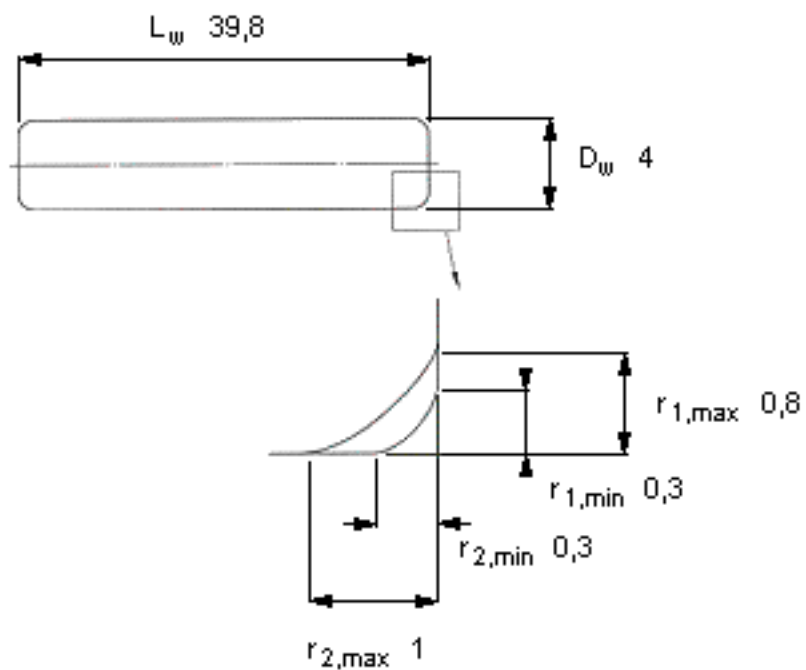

SKF RN-4x39.8 BF/G2参数

主要尺寸	D_w	4	mm	-
	L_w	39.8		-
	最小	0.3	mm	-
	最大	0.8	mm	-
	最大	1	mm	-
重量	重量	3930	g	-
型号	型号	RN-4x39.8 BF/G2		-

SKF RN-4x39.8 BF/G2图片

参考资料:<http://www.sozhou.com/p/bb25c04a.html>