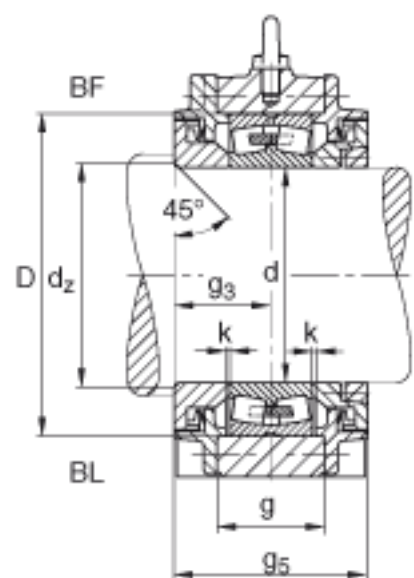

### FAG BND3248-Z-T-BL-S参数

尺寸	d	240	mm	-
	a	900	mm	-
	h <sub>1</sub>	585	mm	-
	b	250	mm	-
	c	90	mm	-
	D	440	mm	-
	d <sub>Z</sub>	256	mm	-
	g	190	mm	-
	g <sub>3</sub>	158	mm	-
	g <sub>5</sub>	316	mm	-
	h	290	mm	-
	k	4	mm	-
	m	750	mm	-
	n	140	mm	-
	s	M36		-
说明	s <sub>2</sub>	M20		-
尺寸	t	510	mm	-
	u	42	mm	-
	v	52	mm	-
说明	s <sub>2</sub>	8		数量
		23248		型号, 轴承
重量	m <sub>1</sub>	330000	g	质量, 轴承座
说明		BND3248		型号, 轴承座

### FAG BND3248-Z-T-BL-S图片

参考资料:<http://www.sozhou.com/p/bb39ac0b.html>