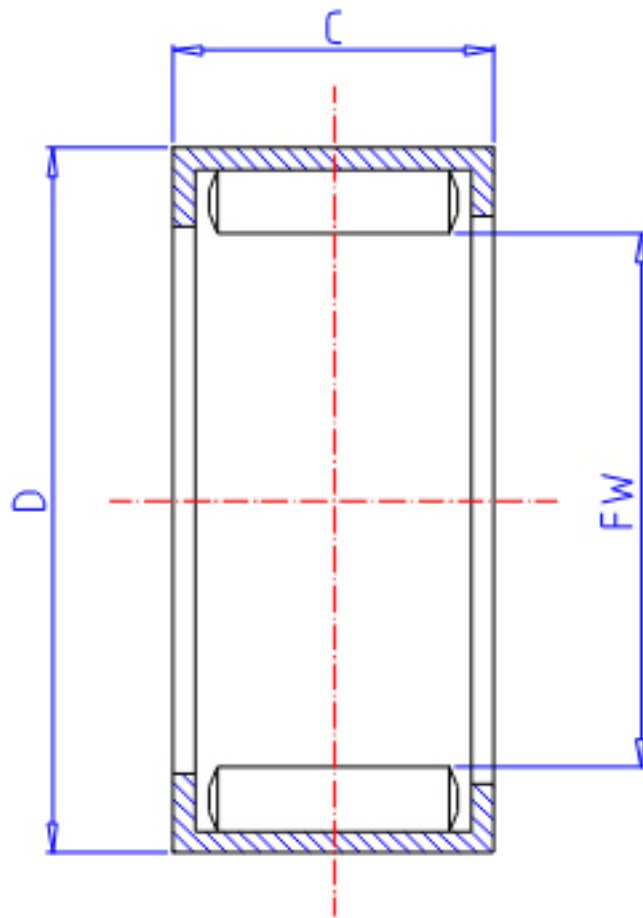

### IKO YB 1416参数

轴径	STDRT	22.225	mm	轴径
型号	ORDER	YB 1416		型号
重量	MASS	41.5	g	重量
主要尺寸	FW	22.225	mm	内径
	D	28.575	mm	外径
	C	25.40	mm	宽度
基本额定载荷	CR	33800	N	动载荷
	COR	70200	N	静载荷

### IKO YB 1416图片

参考资料:<http://www.sozhou.com/p/bb48553a.html>