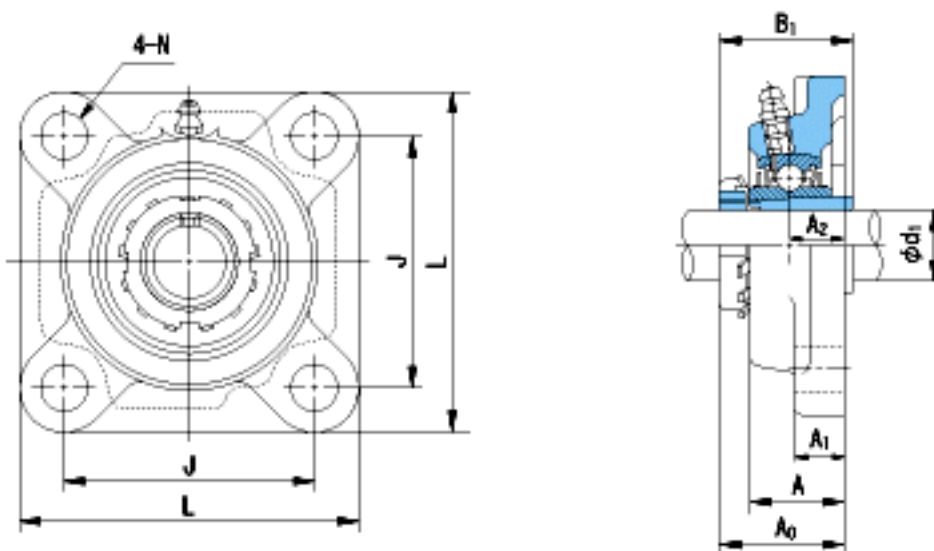

NACHI UKF307+H2307参数

外形尺寸	L	135	mm	-	
	J	100	mm	-	
	N	19	mm	-	
安装尺寸	d1	30	mm	-	
	A1	16	mm	-	
	A2	20	mm	-	
	B1	43	mm	-	
	A	36	mm	-	
	A0	44.5	mm	-	
	重量	Mass	2100	g	重量
	基本额定载荷	Cr	33500	N	动载荷
Cor		19200	N	静载荷	
极限速度	Grease	-	r/min	脂润滑	
	Oil	-	r/min	油润滑	

NACHI UKF307+H2307图片

参考资料:<http://www.sozhou.com/p/bb53c493.html>