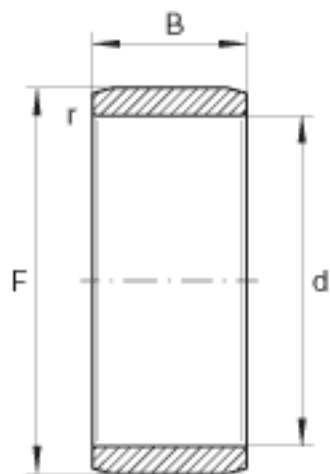

INA IR110X120X30参数

尺寸	F	120	mm	滚道公差 F (m) : -14 / -32
	B	30	mm	-
	r _{min}	1	mm	-
重量	m	409	g	质量
尺寸	d	110	mm	-

INA IR110X120X30图片

参考资料:<http://www.sozhou.com/p/bb7e8274.html>