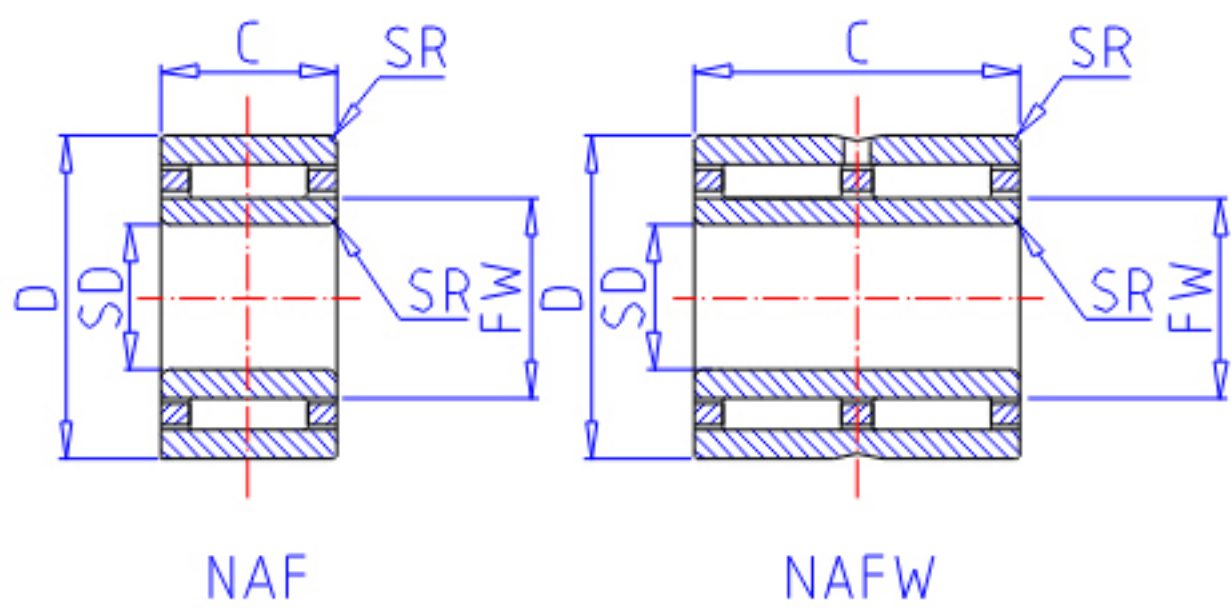

IKO NAFW 102220参数

轴径	STDRT	10	mm	轴径
型号	ORDER	NAFW 102220		型号
重量	MASS	40.0	g	重量
主要尺寸	SD	10	mm	内径
	FW	14	mm	内径
	D	22	mm	外径
	C	20	mm	宽度
	SR	0.3	mm	(最小)
安装尺寸	SDB	17.6	mm	-
	DA	20	mm	(最大)
	SDAMIN	12	mm	(最小)
	SDAMAX	13.0	mm	(最大)
	DB	14.6	mm	-
基本额定载荷	CR	10800	N	动载荷
	COR	14200	N	静载荷
搭配内圈	IR	LRT 101420		搭配内圈

IKO NAFW 102220图片