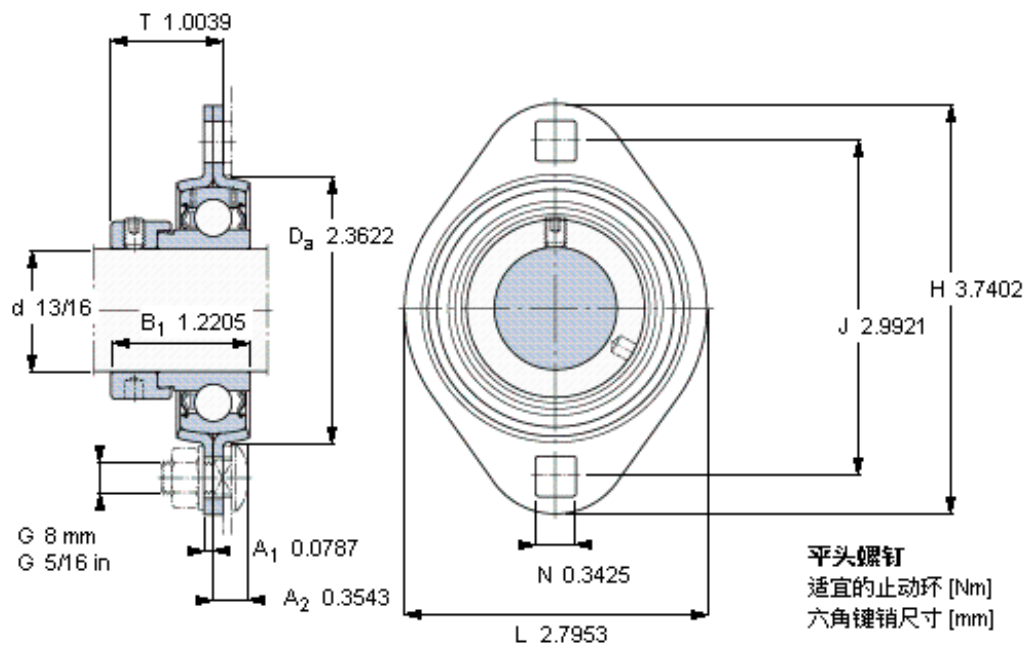

SKF PFT 13/16 FM参数

主要尺寸	d	20.637	mm	-
	D_a	60	mm	-
	H	95	mm	-
	J	76	mm	-
	T	25.5	mm	-
基本额定载荷	C	14000	N	动载荷
	C_0	7800	N	静载荷
允许轴承座载荷	径向	3600	N	-
重量	重量	330	g	-
型号	轴承单元	PFT 13/16 FM	-	-
订货型号	轴承座	PFT 52	-	-
	轴承	YET 205-013	-	-

SKF PFT 13/16 FM图片

10-32x1.6
4
3,175

参考资料:<http://www.sozhou.com/p/bb97714e.html>

10-32x1/4
 4
 3,175