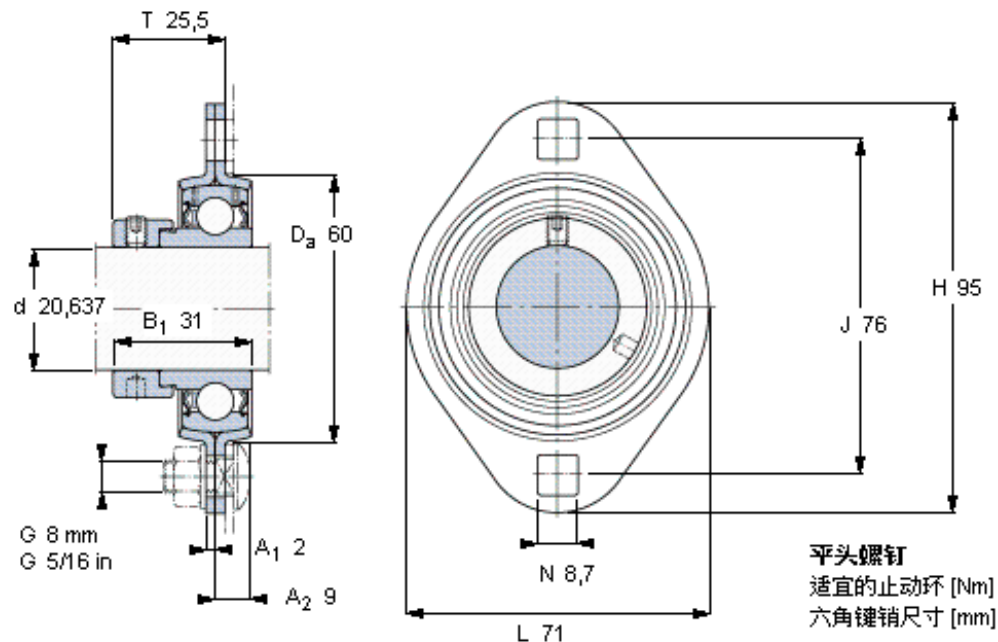

SKF PFT 13/16 FM参数

主要尺寸	d	20.637	mm	-
	D_a	60	mm	-
	H	95	mm	-
	J	76	mm	-
	T	25.5	mm	-
基本额定载荷	C	14000	N	动载荷
	C_0	7800	N	静载荷
允许轴承座载荷	径向	3600	N	-
重量	重量	330	g	-
型号	轴承单元	PFT 13/16 FM	-	-
订货型号	轴承座	PFT 52	-	-
	轴承	YET 205-013	-	-

SKF PFT 13/16 FM图片

10-32x1.6
4
3,175

参考资料:<http://www.sozhou.com/p/bb97714e.html>

10-32x1/4
 4
 3,175