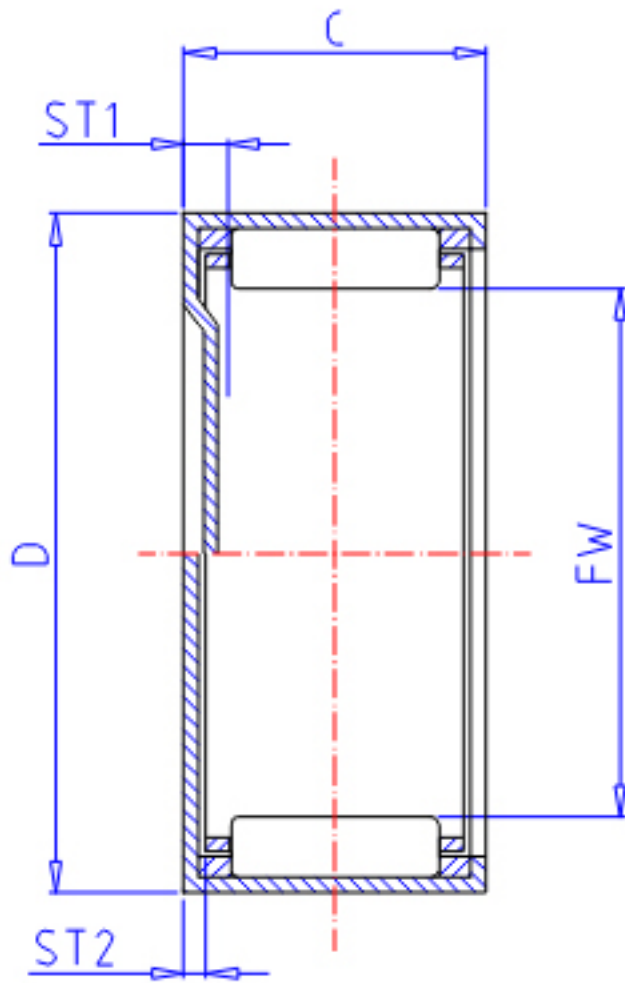

IKO TAM 3015参数

轴径	STDRT	30	mm	轴径
型号	ORDER	TAM 3015		型号
重量	MASS	47.50	g	重量
主要尺寸	FW	30	mm	内径
	D	40	mm	外径
	C	15	mm	宽度
	ST1	3.4	mm	-
	ST2	0.0	mm	-
	基本额定载荷	CR	16800	N
	COR	22400	N	静载荷

IKO TAM 3015图片

参考资料:<http://www.sozhou.com/p/bbc03a47.html>