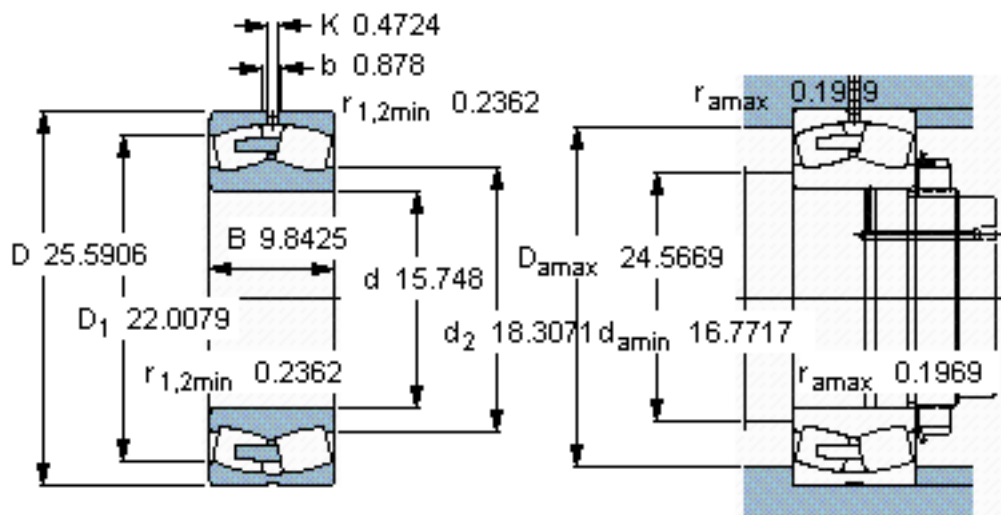

SKF 24180 ECA/W33 *参数

主要尺寸	d	400	mm	-
	D	650	mm	-
	B	250	mm	-
基本额定载荷	C	6200000	N	动载荷
	C_0	10600000	N	静载荷
疲劳载荷极限	P_u	735000	N	-
额定转速	参考转速	340	r/min	-
	极限转速	500	r/min	-
重量	重量	340000	g	-
型号	* SKF 探索者轴承	24180 ECA/W33 *	-	-

SKF 24180 ECA/W33 *图片

参考资料:<http://www.sozhou.com/p/bbccc53e.html>