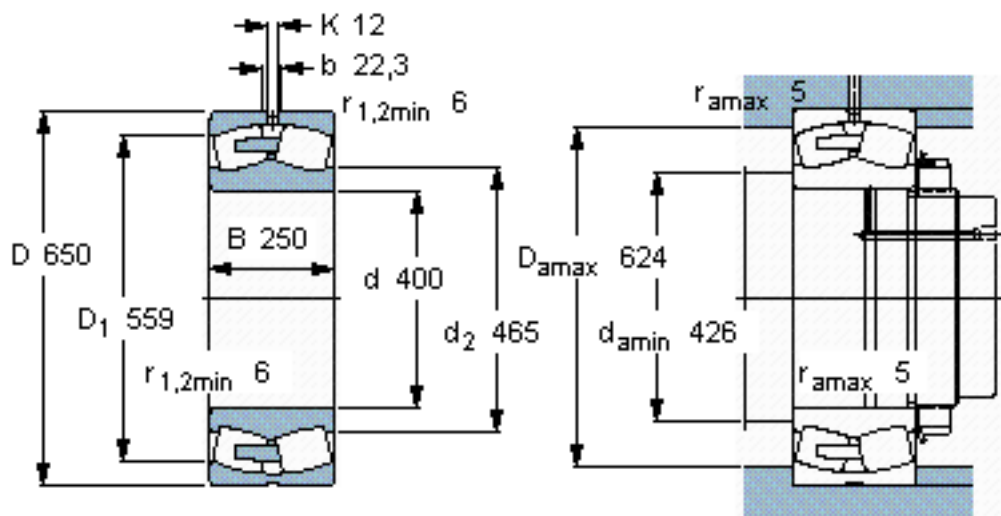

SKF 24180 ECA/W33 *参数

主要尺寸	d	400	mm	-
	D	650	mm	-
	B	250	mm	-
基本额定载荷	C	6200000	N	动载荷
	C_0	10600000	N	静载荷
疲劳载荷极限	P_u	735000	N	-
额定转速	参考转速	340	r/min	-
	极限转速	500	r/min	-
重量	重量	340000	g	-
型号	* SKF 探索者轴承	24180 ECA/W33 *	-	-

SKF 24180 ECA/W33 *图片

参考资料:<http://www.sozhou.com/p/bbccc53e.html>